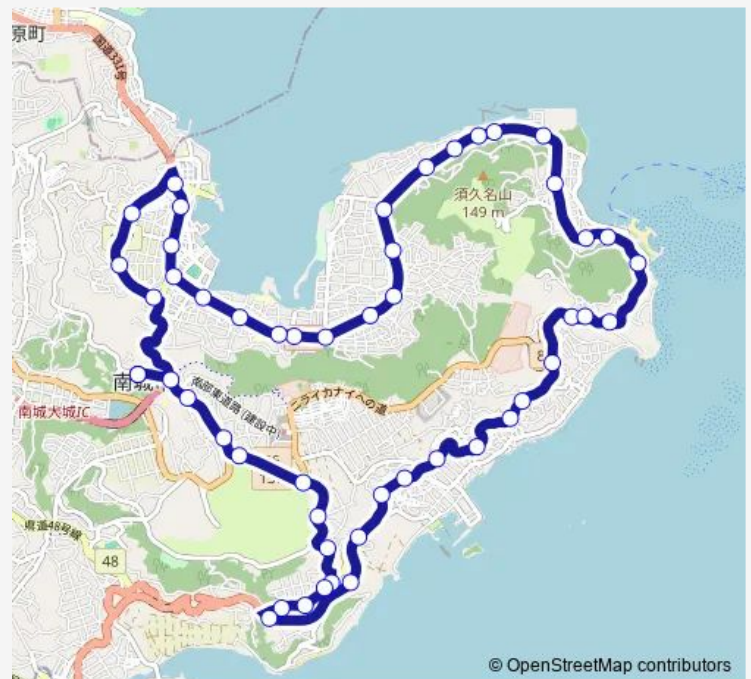

### Route schedule

南城市役所 — 南城市役所

Monday 06:00-20:20

Tuesday 06:00-20:20

Wednesday 06:00-20:20

Thursday 06:00-20:20

Friday 06:00-20:20

Saturday 06:00-18:55

Sunday 06:00-18:55

### Route info

Direction: 南城市役所

Stops: 51

Trip Duration: 0 hour 47 min

© OpenStreetMap contributors

■ A 2 (急行) : 百名・知念・佐敷線

BusMaps

県営知念団地前

## Route info

Direction: 南城市役所

Stops: 51

Trip Duration: 0 hour 47 min

知念海洋レジャーセンター前

あざまサンサンビーチ入口

安座真

知名