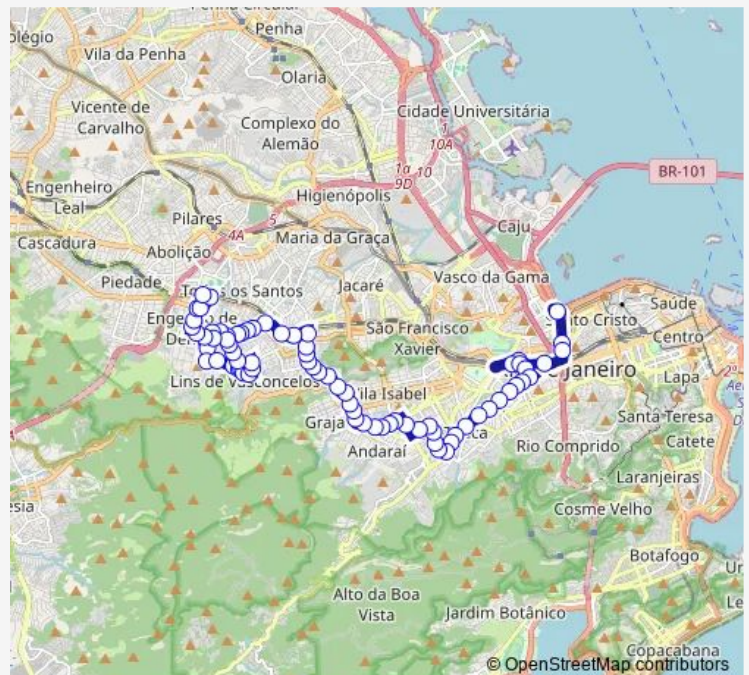

Estação Barão de Mauá : Pista Lateral

Praça da Bandeira : Pista Lateral

Estação São Cristóvão : Sul

Estação São Cristóvão : Sul

Teixeira Soares

Sergipe

Instituto Superior de Educação - Iserj

Campos Sales

### Route schedule

Terminal Gentileza : Plataforma B6 — Ponto Final: Engenho de Dentro : Estação Olímpica Engenho de Dentro

Monday 00:00

Tuesday 00:00

Wednesday 00:00

Thursday 00:00

Friday 00:00

Saturday 00:00

### Route info

Direction: Terminal Gentileza : Plataforma B6

Stops: 76

Trip Duration: 1 hour 21 min

Sv606 — Engenho de Dentro - Terminal Gentileza

Doutor Aníbal Moreira

Agostinho Menezes

Amaral