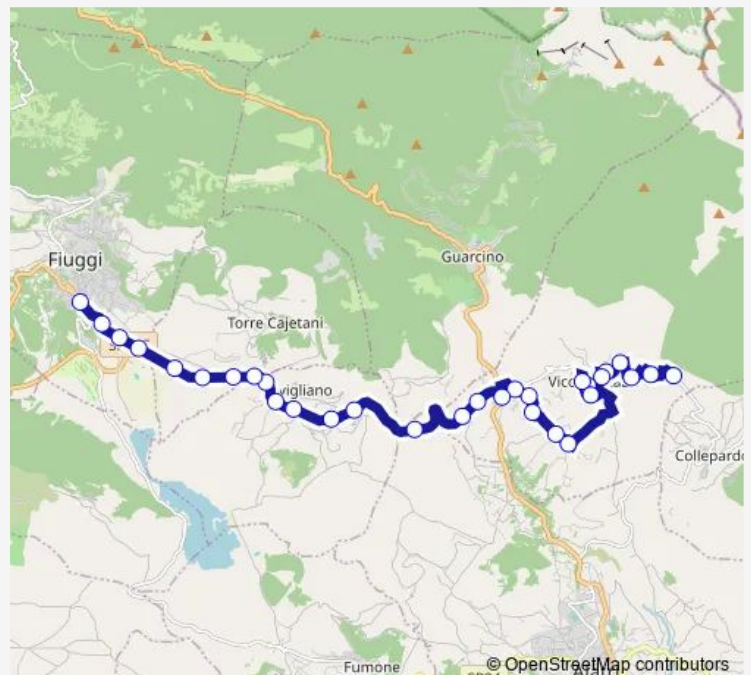

Trivigliano | Via Prenestina (Km 22) # f4733

Trivigliano | Via Prenestina Via Bonanni # f4734

**Route schedule**

Vico | Fontana La Macchia # f6127 — Fiuggi | viale IV  
Giugno # f4745

Monday	14:30
Tuesday	14:30
Wednesday	14:30
Thursday	14:30
Friday	14:30
Saturday	—
Sunday	—

**Route info**

Direction: Vico | Fontana La Macchia # f6127

Stops: 31

Trip Duration: 0 hour 30 min

La Macchia - Fiuggi # Fg2d

Trivigliano | Via Prenestina Via Collelorio # f4735

Trivigliano | Via Prenestina Via Fontana # f4736