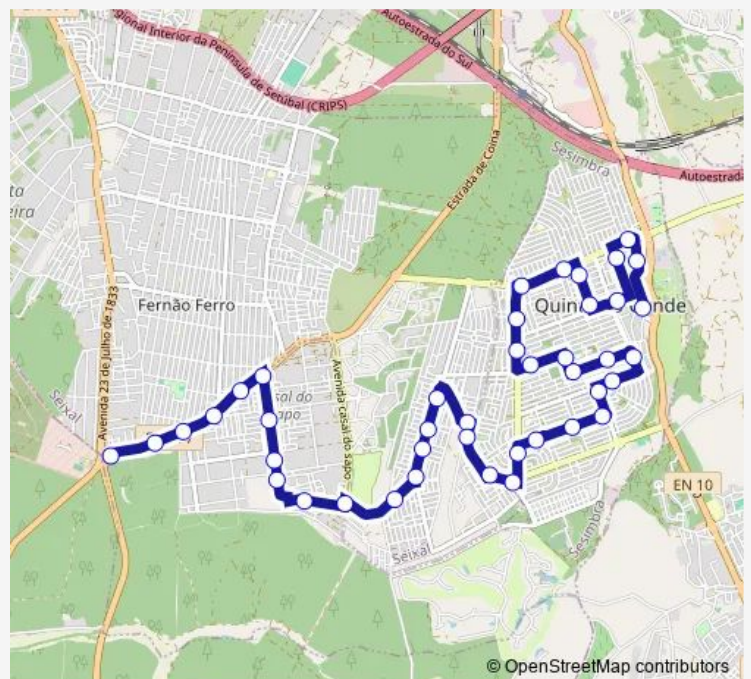

## Direction

Marco Grilo (AV 10 DE Junho) ROT Nato — QTA Conde (R Norton Matos) Parque

42 stops

[Open route schedule](#)

- Marco Grilo (AV 10 DE Junho) ROT Nato
- Casal Sapo (AV 10 Junho 962)
- Casal Sapo (AV 10 Junho (X) R Juventude)
- Casal Sapo (AV 10 Junho) Supermercado
- Casal Sapo (AV 10 Junho) Restaurante
- Fontainhas (AV F Armadas (X) AV 10 Junho)
- Fontainhas (AV F Armadas) PAV Desportivo
- Fontainhas (AV Forças Armadas 33)
- Fontainhas (AV F Armadas) FÁB Mármore
- Fontainhas (Largo 25 Abril)
- Fontainhas (R Liberdade) Parq Campismo
- Pinhal Gener R Joana VAZ (X) R F Magal
- Pinhal General (AV 5 Outubro) Rotunda
- Pinhal General AV 5 Outubro
- AV 5 Outubro (X) R J Sarmento
- Pinhal General (Rotunda) AV 25 OUT 4325
- R João Lemos (Assoc AMI Pinhal General)
- Pinhal General (R Franc ANT Almeid 2374)
- P General (R R Leitão (X) AV ALM Reis )
- R DA Bela Vista
- QTA Conde (AV Liberdade 1681)

## Route schedule

Marco Grilo (AV 10 DE Junho) ROT Nato — QTA Conde (R Norton Matos) Parque

Monday	07:15-16:30
Tuesday	07:15-16:30
Wednesday	07:15-16:30
Thursday	07:15-16:30
Friday	07:15-16:30
Saturday	—
Sunday	—

## Route info

Direction: Marco Grilo (AV 10 DE Junho) ROT Nato

Stops: 42

Trip Duration: 0 hour 30 min

3548 — Marco do Grilo - Quinta do Conde

R Serra Arrábida - Escola

R Serra DA Arrábida 1170

QTA Conde (R Serra Arrábida (X) R Tejo)

R RIO Tejo N322

QTA Conde (AV Aliados N243)

QTA Conde (AV 1º Maio) ROT Sul

R Manuel Arriaga N1447

QTA Conde (R Manuel Arriaga) Mercado

R Henrique L Mendonça (Escola)

R ANA Castro Osório 825

QTA Conde (AV Liberdade 35)