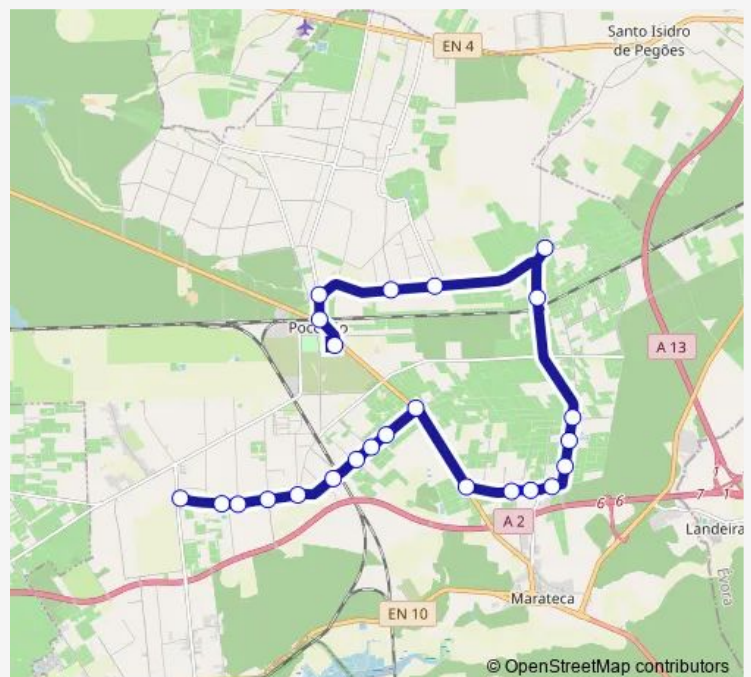

Bº Margaça (EM 1038) X Fernando Pó

Em1040 (R Espanhois)XR Joaq R Azenha

Bairro DA Margaça

Em1038 (Aqualva de Cima)

Estr Fern Póxr C Carreira E R L Ant

Fernando PÓ (Escola Primária)

Route schedule

Estrada Municipal 1040 — Escola Básica e Secundária José Saramago

Monday 07:20

Tuesday 07:20

Wednesday 07:20

Thursday 07:20

Friday 07:20

Saturday —

Sunday —

Route info

Direction: Estrada Municipal 1040

Stops: 27

Trip Duration: 0 hour 40 min

4312 — Poceirão - Aqualva de Cima via Fernando Pó

Fonte Barreira

Estrada Municipal 1034

Brejos Poço (Cm1034 X R Machuqueiro)

Rua do António Brinca (X) Estrada do Poceirão