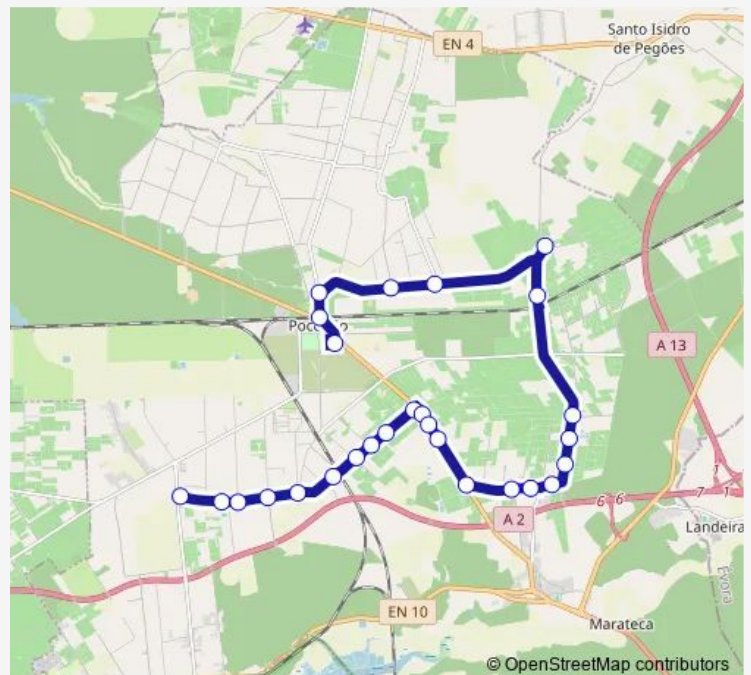

**Bus 4312 Poceirão - Agualva de Cima via Fernando Pó**

[Go to website](#)

**Direction**

Estrada Municipal 1040 — Escola Básica e Secundária José Saramago

27 stops

[Open route schedule](#)

- Estrada Municipal 1040
- Lagameças (Cm1040 510)
- Lagameças X R Cardosos
- Lagameças X R José Garcia Silva
- Agualva Cima X R Joaquim Romão
- Agualva Cimxantes Ponte E R Abel Ferr
- Agualva CIM(R J Lourei)XR Joaq R Rilhó
- Agualva CIM(R Artures)XR Açude Manetas
- Agualva Cima X R Gomes Lopes
- Rua Humberto da Silva Cardoso (X) Estrada Nacional 5
- Agualva Cima (EN5) (X) R Humberto Cardoso
- EN 5 (Depois) X R Texugueira
- EN 5 (Depois) X R Açude DA Maneta
- Margaça (R Espanhois) X EN 5
- Bº Margaça (Em1038 X R Sesmarias Pato)
- Bº Margaça (EM 1038) X Fernando Pó
- Em1040 (R Espanhois)XR Joaq R Azenha
- Bairro DA Margaça
- Em1038 (Agualva de Cima)
- Estr Fern Póxr C Carreira E R L Ant
- Fernando PÓ (Escola Primária)

**Route schedule**

Estrada Municipal 1040 — Escola Básica e Secundária José Saramago

Monday	07:20
Tuesday	07:20
Wednesday	07:20
Thursday	07:20
Friday	07:20
Saturday	—
Sunday	—

**Route info**

Direction: Estrada Municipal 1040

Stops: 27

Trip Duration: 0 hour 40 min

4312 — Poceirão - Agualva de Cima via Fernando Pó

Fonte Barreira

Estrada Municipal 1034

Brejos Poço (Cm1034 X R Machuqueiro)

Rua do António Brinca (X) Estrada do Poceirão