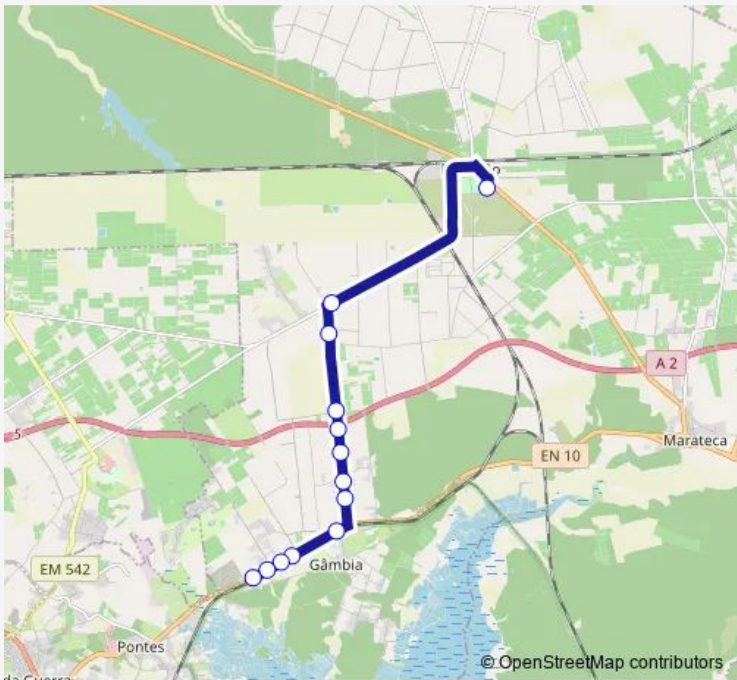

**Bus 4312 Poceirão - Vale Abrunheira (X)**

[Go to website](#)

**Direction**  
 Escola Básica e Secundária José Saramago — EN 10 (Movalpa) Vale Abrunheira  
 13 stops  
[Open route schedule](#)

- Escola Básica e Secundária José Saramago
- Est Lameças (X) R Henrique Franco Silva
- Lagameças (Super Centro M P Marçal)
- Cajados (R 25 Abril) Depois Ponte Ae
- Cajados (R 25 Abril 112a)
- Cajados (R 25 Abril)Depósito Const Civil
- Cajados (R 25 Abril 53)
- Cajados (R 25 Abril 21)
- Loja Nova Gâmbia (EN 10 X R Gâmbia)
- EN 10 () X Vale Abrunheira KM 50
- Algeruz Gare (R José Peixoto 1)
- Algeruz (FTE Antiga Estação Cp)
- EN 10 (Movalpa) Vale Abrunheira

**Route schedule**  
 Escola Básica e Secundária José Saramago — EN 10 (Movalpa) Vale Abrunheira

Monday	13:50
Tuesday	13:50
Wednesday	13:50
Thursday	13:50
Friday	13:50
Saturday	—
Sunday	—

**Route info**  
 Direction: Escola Básica e Secundária José Saramago  
 Stops: 13  
 Trip Duration: 0 hour 20 min

## Direction

EN 10 (Movalpa) Vale Abrunheira — Escola Básica e Secundária José Saramago

13 stops

[Open route schedule](#)

EN 10 (Movalpa) Vale Abrunheira

Algeruz (En10) ANT EST Algeruz

En10 (R José Peixoto 1) EST Algeruz

## Route info

Direction: EN 10 (Movalpa) Vale Abrunheira

Stops: 13

Trip Duration: 0 hour 20 min

4312 Bus time schedules and route maps are available in an offline PDF at [busmaps.com](https://busmaps.com). Use the [busmaps.com](https://busmaps.com) website to see live bus times, train schedule or subway schedule, and step-by-step directions for all public transit in Setubal