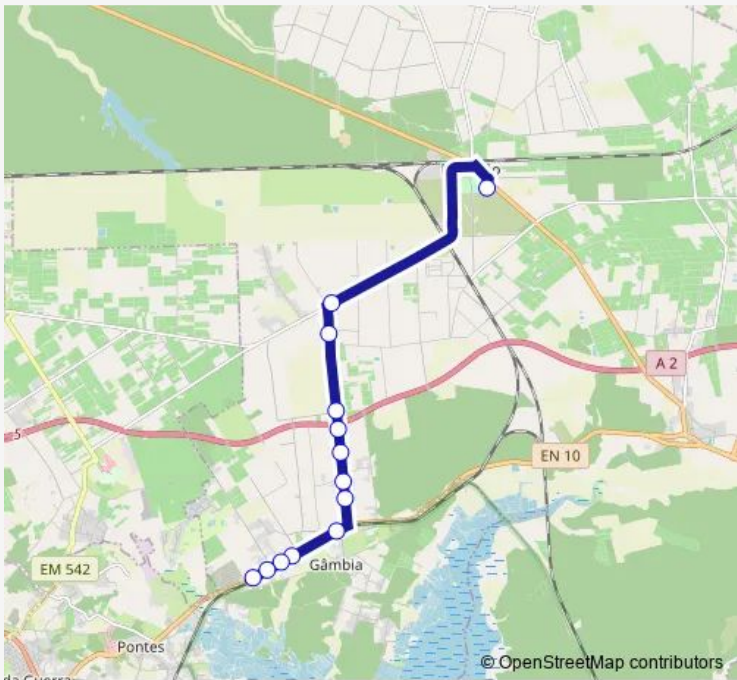

Bus 4312 Poceirão - Vale Abrunheira (X)

[Go to website](#)

Direction
 Escola Básica e Secundária José Saramago — EN 10 (Movalpa) Vale Abrunheira
 13 stops
[Open route schedule](#)

- Escola Básica e Secundária José Saramago
- Est Lameças (X) R Henrique Franco Silva
- Lagameças (Super Centro M P Marçal)
- Cajados (R 25 Abril) Depois Ponte Ae
- Rua 25 de Abril Frente 112
- Cajados (R 25 Abril)Depósito Const Civil
- Cajados (R 25 Abril 53)
- Cajados (R 25 Abril 21)
- Loja Nova Gâmbia (EN 10 X R Gâmbia)
- EN 10 () X Vale Abrunheira KM 50
- Algeruz Gare (R José Peixoto 1)
- Algeruz (FTE Antiga Estação Cp)
- EN 10 (Movalpa) Vale Abrunheira

Route schedule
 Escola Básica e Secundária José Saramago — EN 10 (Movalpa) Vale Abrunheira

Monday	13:50
Tuesday	13:50
Wednesday	13:50
Thursday	13:50
Friday	13:50
Saturday	—
Sunday	—

Route info
 Direction: Escola Básica e Secundária José Saramago
 Stops: 13
 Trip Duration: 0 hour 20 min

Direction

EN 10 (Movalpa) Vale Abrunheira — Escola Básica e Secundária José Saramago

13 stops

[Open route schedule](#)

EN 10 (Movalpa) Vale Abrunheira

Algeruz (En10) ANT EST Algeruz

En10 (R José Peixoto 1) EST Algeruz

Monday 07:40

Tuesday 07:40

Wednesday 07:40

Thursday 07:40

Friday 07:40

Saturday —

Sunday —

Route info