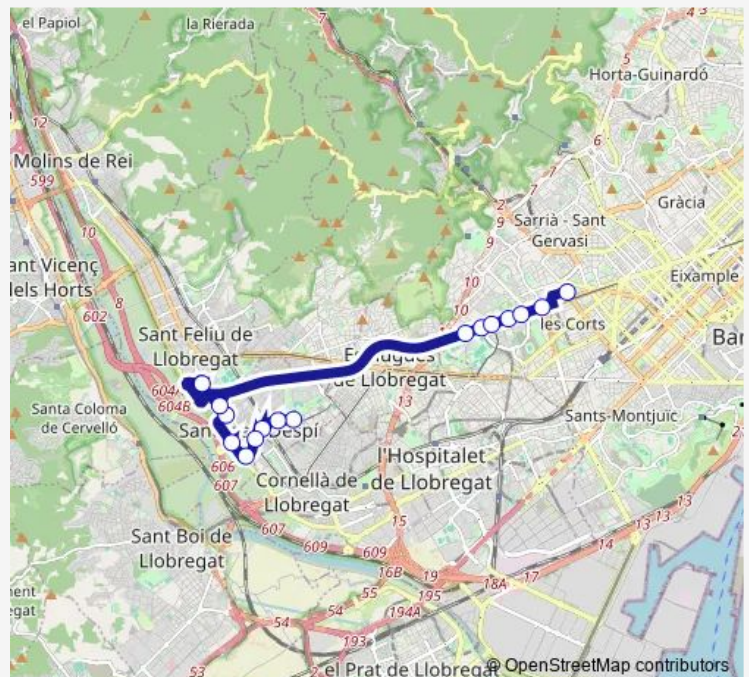

Route info

Direction: Av Barcelona - Gran Capità

Stops: 16

Trip Duration: 0 hour 30 min

X43 — Barcelona-St. Joan D.

Direction

Numància - Flos i Calcat — Gran Capità - Barcelona

16 stops

[Open route schedule](#)

Numància - Flos i Calcat

Diagonal - Numància

Diagonal - PI Reina Maria Cristina

Diagonal - PI Pius Xii

Palau Reial

Diagonal - Metro Zona Universitària

Diagonal - Parc de Cervantes

Gran Capità - Barcelona

Route schedule

Numància - Flos i Calcat — Gran Capità - Barcelona

Monday 07:20-22:05

Tuesday 07:20-22:05

Wednesday 07:20-22:05

Thursday 07:20-22:05

Friday 07:20-22:05

Saturday 07:42-21:42

Sunday —

Route info

Direction: Numància - Flos i Calcat

Stops: 16

Trip Duration: 0 hour 30 min

X43 Bus time schedules and route maps are available in an offline PDF at busmaps.com. Use the busmaps.com website to see live bus times, train schedule or subway schedule, and step-by-step directions for all public transit in Barcelona