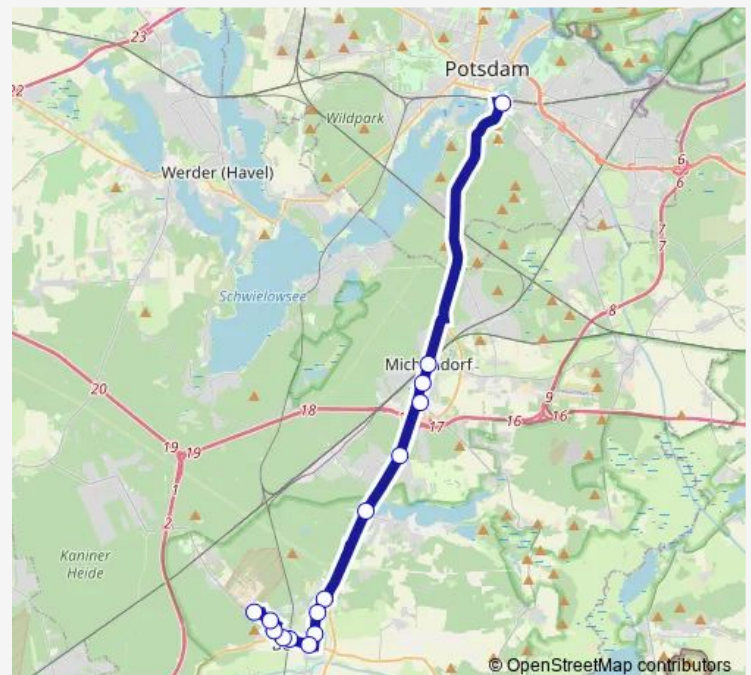

Michendorf, Siedlung Six

Michendorf, Luckenwalder Str.

Michendorf, Saarmunder Str.

Michendorf, Bahnhof

S Potsdam Hauptbahnhof

Route schedule

Beelitz, Finkenstr. — S Potsdam Hauptbahnhof

Monday 05:33-18:37

Tuesday 05:33-18:37

Wednesday 05:33-18:37

Thursday 05:33-18:37

Friday 05:33-18:37

Saturday —

Sunday —

Route info

Direction: Beelitz, Finkenstr.

Stops: 15

Trip Duration: 0 hour 37 min

■ X43

BusMaps

Direction

S Potsdam Hauptbahnhof — Beelitz, Finkenstr.

15 stops

[Open route schedule](#)