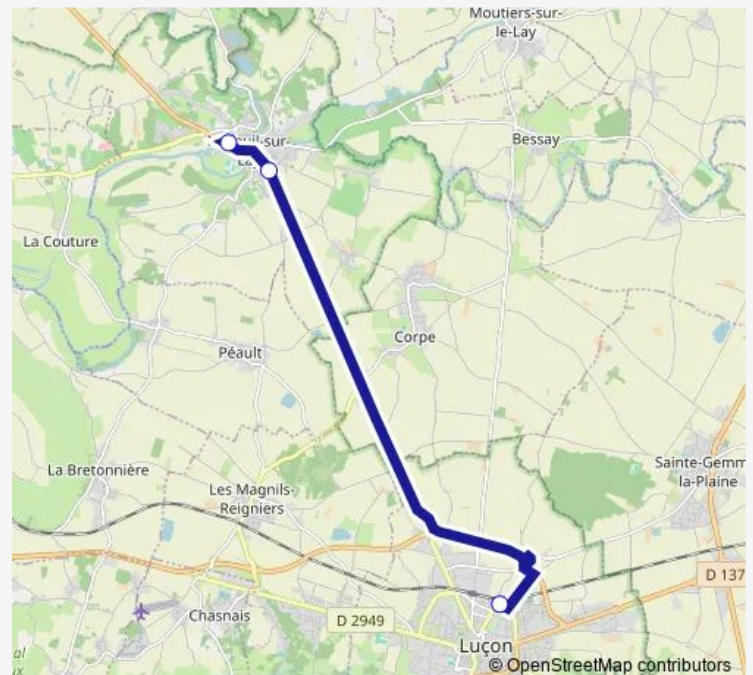

Thursday 07:25

Friday 07:25

Saturday —

Sunday —

Route info

Direction: Rue Georges Clémenceau

Stops: 7

Trip Duration: 0 hour 25 min

Direction

Collège Public Arnaud Beltrame — Rue de la Frise N°50

5 stops

[Open route schedule](#)

Collège Public Arnaud Beltrame

Rue de Mainclaye RD 44

Église

Rue de la Frise N°15

Rue de la Frise N°50

Route schedule

Collège Public Arnaud Beltrame — Rue de la Frise N°50

Monday 17:00

Tuesday 17:00

Wednesday —

Thursday 17:00

Friday 17:00

Saturday —

Sunday —

Route info

Direction: Collège Public Arnaud Beltrame

Stops: 5

Trip Duration: 0 hour 17 min

Direction

Rue des Venelles N°2 — Gare Routière