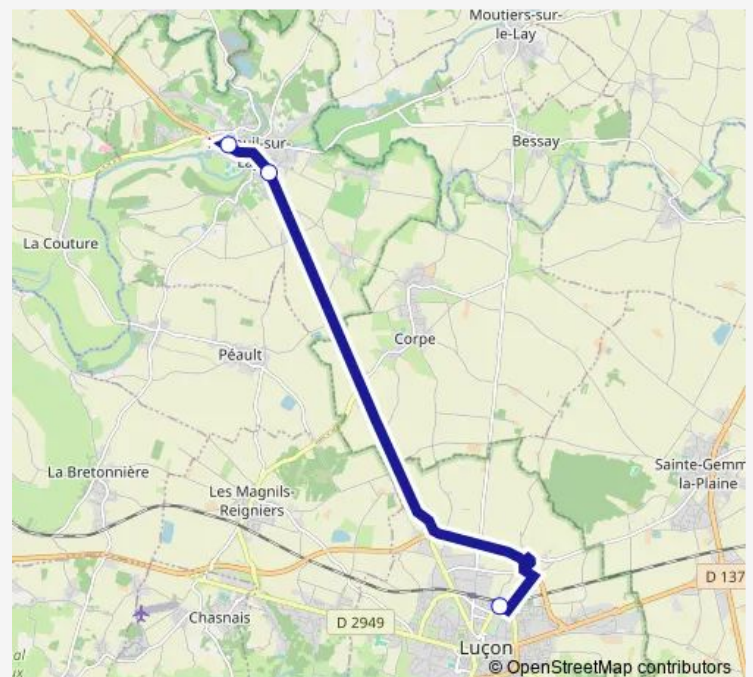

Thursday 07:25

Friday 07:25

Saturday —

Sunday —

Route info

Direction: Rue Georges Clémenceau

Stops: 7

Trip Duration: 0 hour 25 min

Direction

Collège Public Arnaud Beltrame — Rue de la Frise N°50

5 stops

[Open route schedule](#)

Collège Public Arnaud Beltrame

Rue de Mainclaye RD 44

Église

Rue de la Frise N°15

Rue de la Frise N°50

Route schedule

Collège Public Arnaud Beltrame — Rue de la Frise N°50

Monday 17:00

Tuesday 17:00

Wednesday —

Thursday 17:00

Friday 17:00

Saturday —

Sunday —

Route info

Direction: Collège Public Arnaud Beltrame

Stops: 5

Trip Duration: 0 hour 17 min

Direction

Rue des Venelles N°2 — Gare Routière