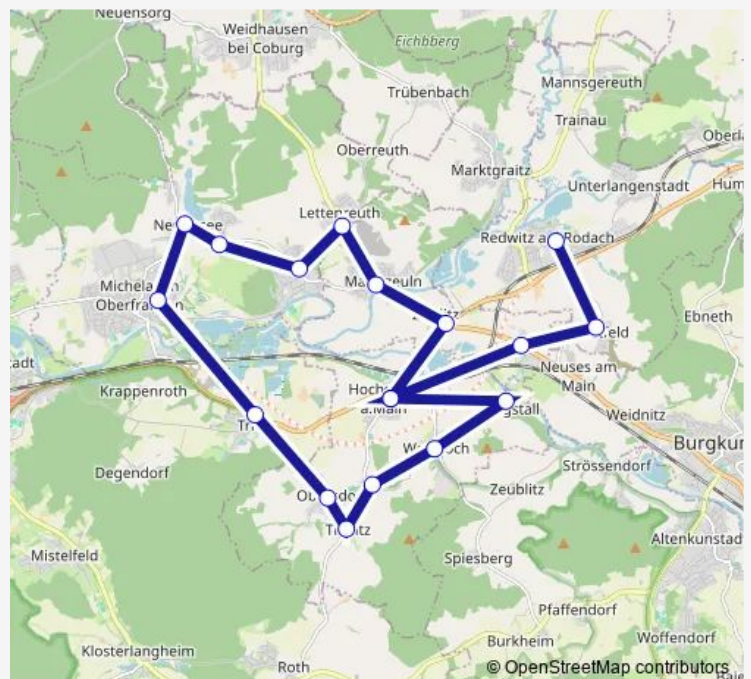

Saturday 09:46

Sunday —

Route info

Direction: Burgstall (Lkr. Lif)

Stops: 11

Trip Duration: 0 hour 42 min

1245

Direction

Trieb Sportplatz — Redwitz a. d. Rodach Schule

10 stops

[Open route schedule](#)

Trieb Sportplatz

Obersdorf (Lkr. Lif)

Thelitz

Reuth (b.Hochstadt)

Wolfsloch

Burgstall (Lkr. Lif)

Hochstadt a.M. Schule

Horb am Main

Obristfeld

Redwitz a. d. Rodach Schule

Route schedule

Trieb Sportplatz — Redwitz a. d. Rodach Schule

Monday 07:13

—

Friday

—

Saturday

13:32

Sunday

—

Route info