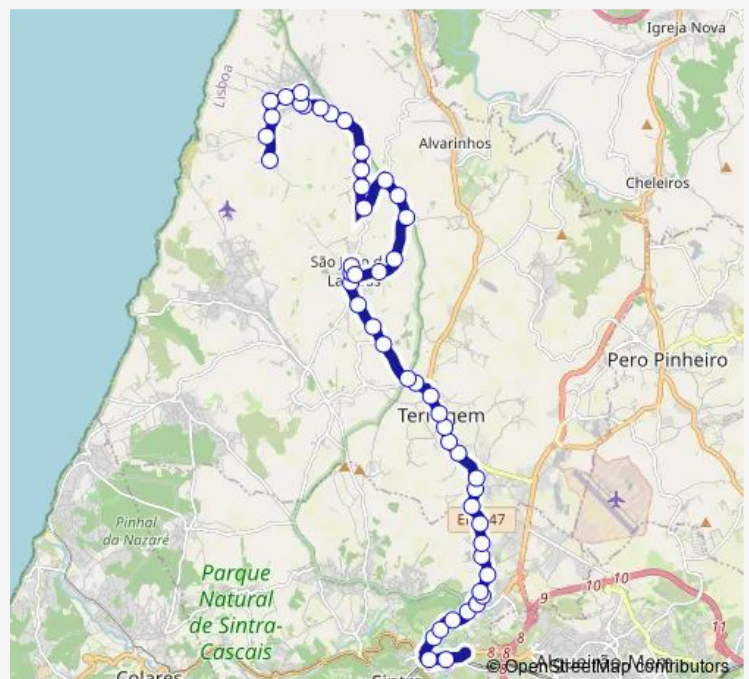

R Principal (X) R da Poça

R Principal 43 a (X) Porteiros

Largo da Fonte 1

R 1º de Maio 80

**Route schedule**

Catribana (Largo) — Portela de Sintra (Estação) P6 Entrada Norte

Monday 05:50-21:35

Tuesday 05:50-21:35

Wednesday 05:50-21:35

Thursday 05:50-21:35

Friday 05:50-21:35

Saturday 07:15-20:45

Sunday 07:15-20:45

**Route info**

Direction: Catribana (Largo)

Stops: 51

Trip Duration: 0 hour 47 min

1245 — Catribana (Largo) - Portela Sintra (Estação Norte) **BusMaps**

Av Central 67

Av Central frente 9

Av Central 5

R Principal 20

R Principal 73

R Principal 58