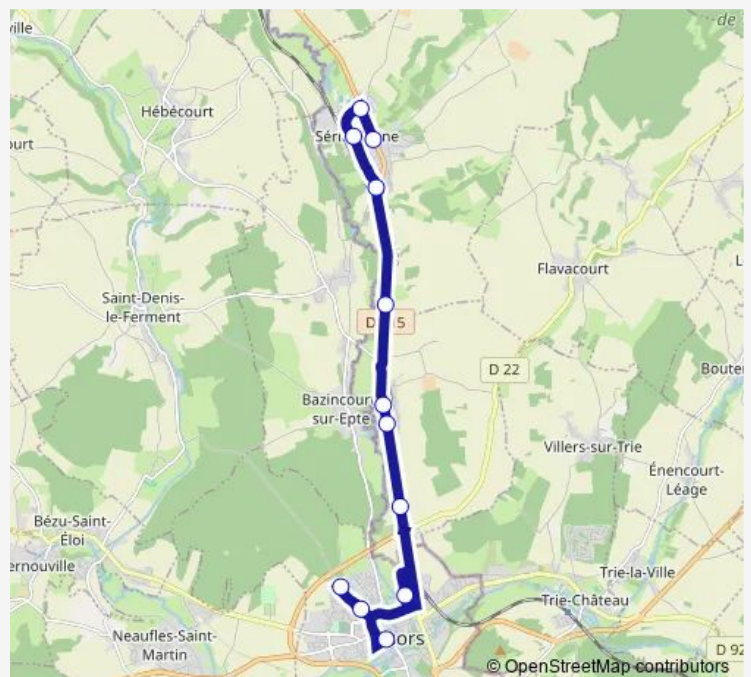

Trie-LA-Ville - Centre

Trie-Château - Centre

Trie-Château - Bois de villers

Trie-Château - Sainte-Marguerite

Gisors - Lycée Louise Michel

Route schedule

Trie-Château - Villers Sur Trie — Gisors - Lycée Louise Michel

Monday 07:15

Tuesday 07:15

Wednesday 07:15

Thursday 07:15

Friday 07:15

Saturday —

Sunday —

Route info

Direction: Trie-Château - Villers Sur Trie

Stops: 7

Trip Duration: 0 hour 30 min

Direction

Gisors - Lycée Louise Michel — Bouconvillers - Eglise

13 stops

[Open route schedule](#)

Gisors - Lycée Louise Michel