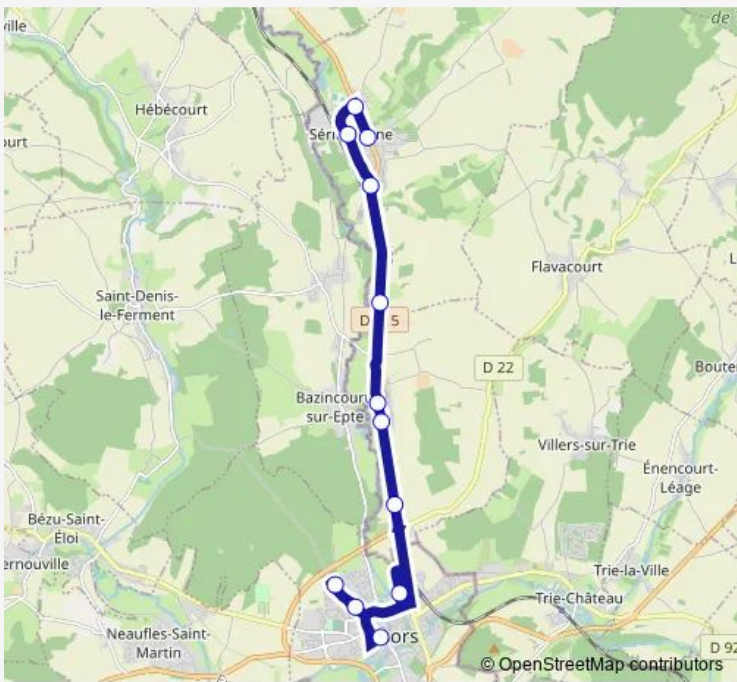

Bus 6136 Etablissements scolaires de Gisors

[Go to website](#)

Direction
 Trie-Château - Villers Sur Trie — Gisors - Lycée Louise Michel
 7 stops
[Open route schedule](#)

- Trie-Château - Villers Sur Trie
- Enencourt-Leage - Eglise
- Trie-LA-Ville - Centre
- Trie-Château - Centre
- Trie-Château - Bois de villers
- Trie-Château - Sainte-Marguerite
- Gisors - Lycée Louise Michel

Route schedule
 Trie-Château - Villers Sur Trie — Gisors - Lycée Louise Michel

Monday	07:15
Tuesday	07:15
Wednesday	07:15
Thursday	07:15
Friday	07:15
Saturday	—
Sunday	—

Route info
 Direction: Trie-Château - Villers Sur Trie
 Stops: 7
 Trip Duration: 0 hour 30 min

Direction

Gisors - Lycée Louise Michel — Bouconvillers - Eglise

13 stops

[Open route schedule](#)

Gisors - Lycée Louise Michel

Lattainville - Mairie

Chambors - Ecole

Delincourt - Place