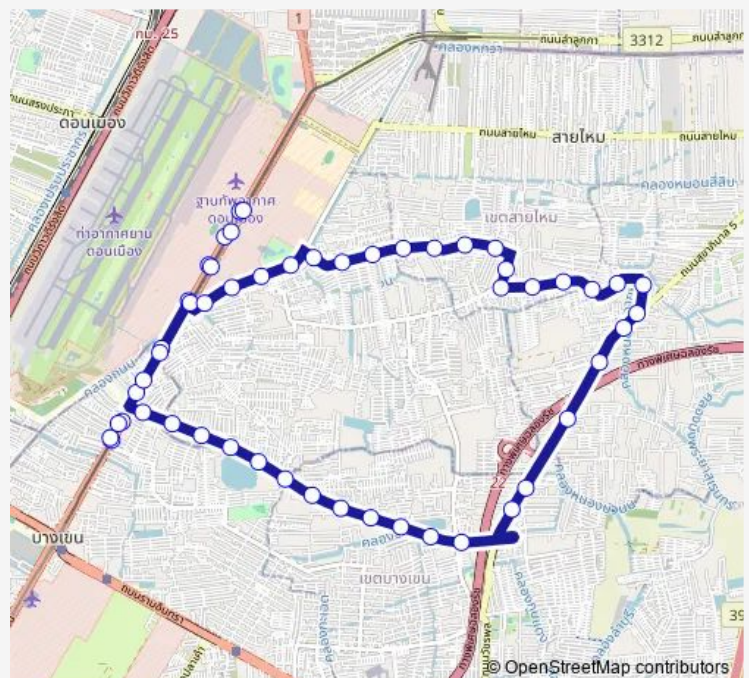

จุดขึ้นลง;visual stop

จุดขึ้นลง;visual stop

จุดขึ้นลง;visual stop

Route schedule

ตลาดยิ่งเจริญ;Ying Charoen Market — จุดขึ้นลง;visual stop

Monday 00:00

Tuesday 00:00

Wednesday 00:00

Thursday 00:00

Friday 00:00

Saturday 00:00

Sunday 00:00

Route info

Direction: ตลาดยิ่งเจริญ;Ying Charoen Market

Stops: 52

Trip Duration: 1 hour 16 min

จุดขึ้นลง;visual stop

จุดขึ้นลง;visual stop

จุดขึ้นลง;visual stop

จุดขึ้นลง;visual stop

จุดขึ้นลง;visual stop

จุดขึ้นลง;visual stop

จุดขึ้นลง;visual stop

จุดขึ้นลง;visual stop