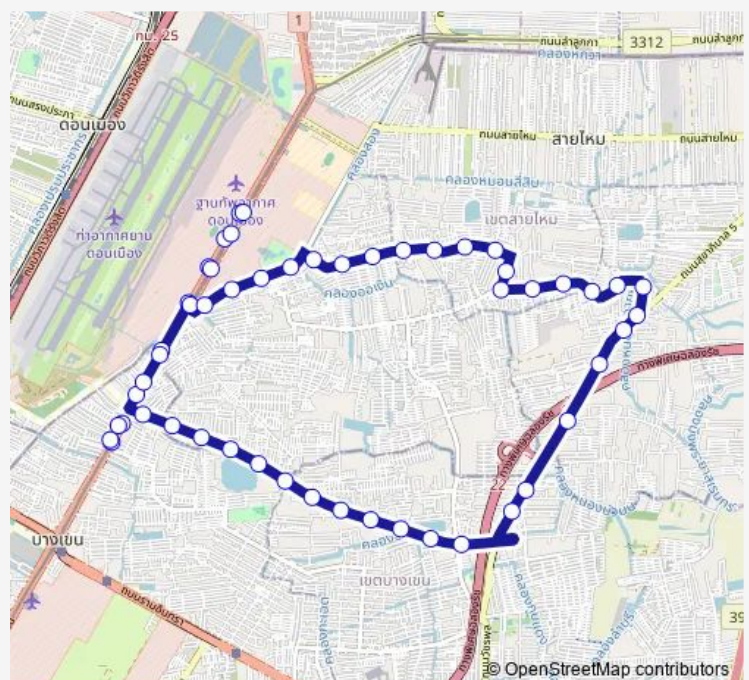

จุดขึ้นลง;visual stop

จุดขึ้นลง;visual stop

จุดขึ้นลง;visual stop

Route schedule

ตลาดยิ่งเจริญ;Ying Charoen Market — จุดขึ้นลง;visual stop

Monday 00:00

Tuesday 00:00

Wednesday 00:00

Thursday 00:00

Friday 00:00

Saturday 00:00

Sunday 00:00

Route info

Direction: ตลาดยิ่งเจริญ;Ying Charoen Market

Stops: 52

Trip Duration: 1 hour 16 min

1009 — ช่วงวงกลมตลาดยิ่งเจริญ - วัดเกาะสุวรรณาราม - ถนนพหลโยธิน - รัตนโกสินทร์สมโภชน์;...

จุดขึ้นลง;visual stop

จุดขึ้นลง;visual stop

จุดขึ้นลง;visual stop

จุดขึ้นลง;visual stop

จุดขึ้นลง;visual stop

จุดขึ้นลง;visual stop

จุดขึ้นลง;visual stop

จุดขึ้นลง;visual stop

จุดขึ้นลง;visual stop

ออเงิน(เพิ่มสิน);Ao Ngoen

คลินิกออเงิน;Ongoen Clinic

สุขาภิบาล 5 ซอย 48;Sukhaphiban 5 Soi 48

สุขาภิบาล 5 ซอย 40;Sukhaphiban 5 Soi 40

อินทนนท์;Intha Non