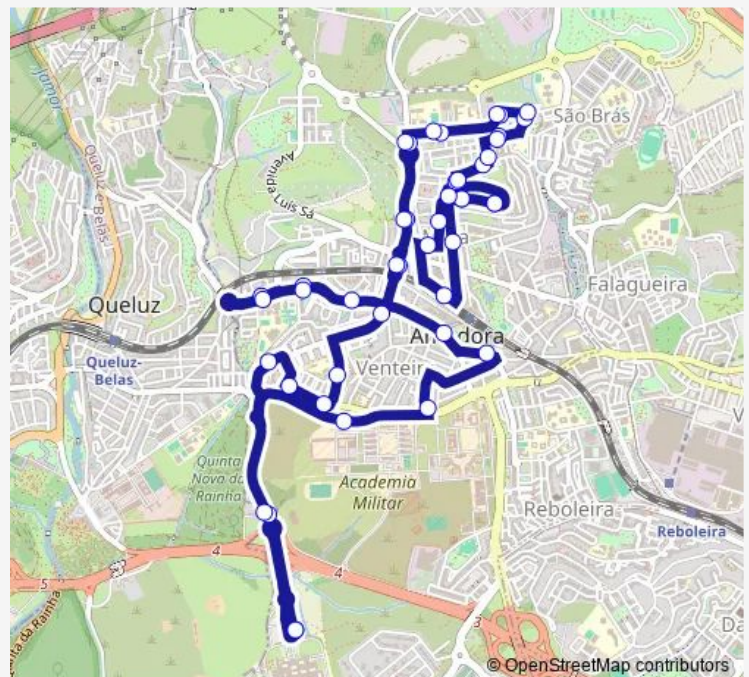

Direction

Amadora (Hospital) — Amadora (Hospital)

46 stops

[Open route schedule](#)

Amadora (Hospital)

Canil Municipal Amadora

R Gonçalves Ramos

Rua Pio XII

Saturday 08:20-19:40

Sunday 09:00-17:00

Route info

Direction: Amadora (Hospital)

Stops: 46

Trip Duration: 1 hour 0 min

1009 — Amadora (Hospital) Via Mina e Venteira | Circular

R Dr Azevedo Neves 13

R Luis Gomes 55

Av Marquês Pombal 44

Amadora (Estação) P3 Entrada Norte

Av Combatentes Grande Guerra 64

R Dr Azevedo Neves 96

R Dr Azevedo Neves 31a

R Dr Azevedo Neves 13

R Dr Azevedo Neves 96