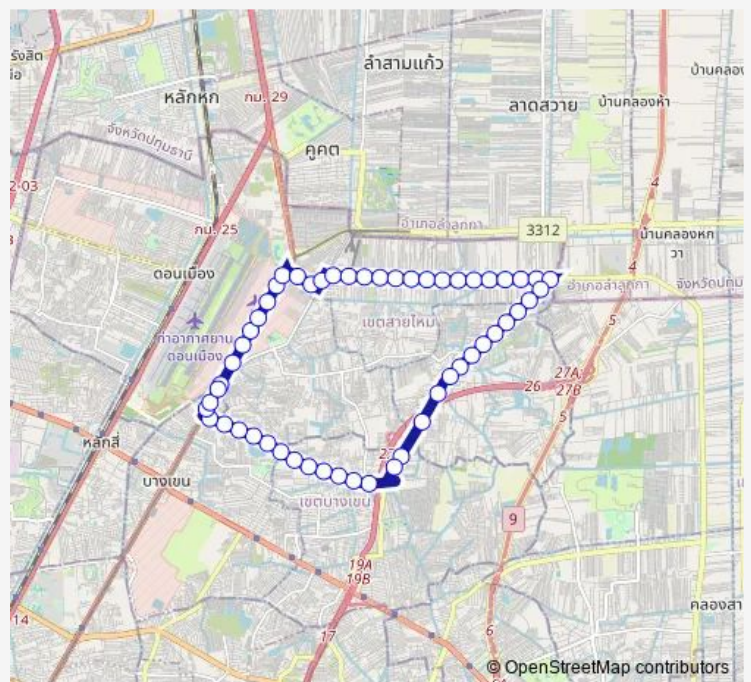

กองบัญชาการกองทัพอากาศ;Royal Thai Air Force

จุดขึ้นลง;visual stop

จุดขึ้นลง;visual stop

จุดขึ้นลง;visual stop

จุดขึ้นลง;visual stop

จุดขึ้นลง;visual stop

จุดขึ้นลง;visual stop

จุดขึ้นลง;visual stop

จุดขึ้นลง;visual stop

จุดขึ้นลง;visual stop

### Route schedule

จุดขึ้นลง;visual stop — จุดขึ้นลง;visual stop

Monday	00:00
Tuesday	00:00
Wednesday	00:00
Thursday	00:00
Friday	00:00
Saturday	00:00
Sunday	00:00

### Route info

Direction: จุดขึ้นลง;visual stop

Stops: 54

Trip Duration: 1 hour 19 min

จุดขึ้นลง;visual stop

จุดขึ้นลง;visual stop

จุดขึ้นลง;visual stop

จุดขึ้นลง;visual stop