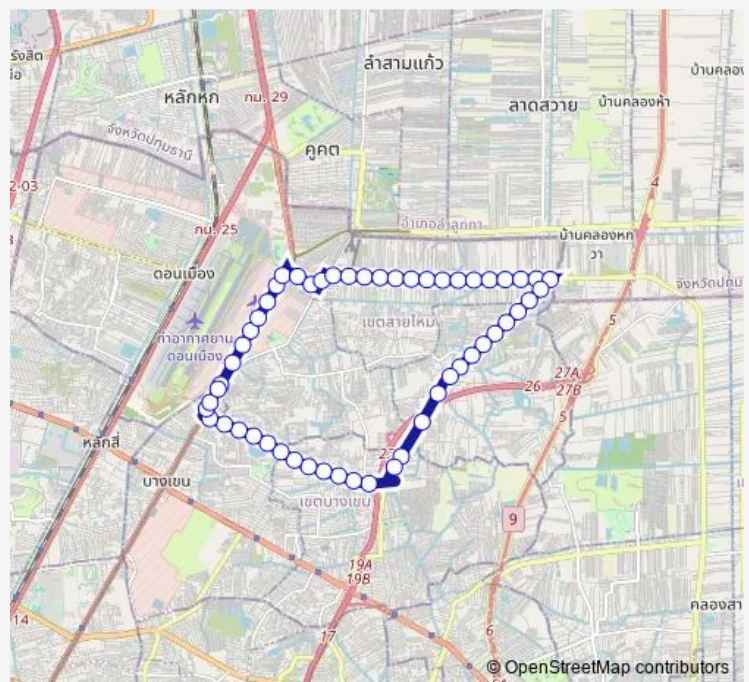

กองบัญชาการกองทัพอากาศ;Royal Thai Air Force

จุดขึ้นลง;visual stop

จุดขึ้นลง;visual stop

จุดขึ้นลง;visual stop

จุดขึ้นลง;visual stop

จุดขึ้นลง;visual stop

จุดขึ้นลง;visual stop

จุดขึ้นลง;visual stop

จุดขึ้นลง;visual stop

จุดขึ้นลง;visual stop

### Route schedule

จุดขึ้นลง;visual stop — จุดขึ้นลง;visual stop

Monday	00:00
Tuesday	00:00
Wednesday	00:00
Thursday	00:00
Friday	00:00
Saturday	00:00
Sunday	00:00

### Route info

Direction: จุดขึ้นลง;visual stop

Stops: 54

Trip Duration: 1 hour 19 min

1009 — ช่วงวงกลมตลาดยิ่งเจริญ - ตลาดวงศกร - ถนนพหลโยธิน - รัตนโกสินทร์สมโภชน; Ying Charoen...

จุดขึ้นลง;visual stop

จุดขึ้นลง;visual stop