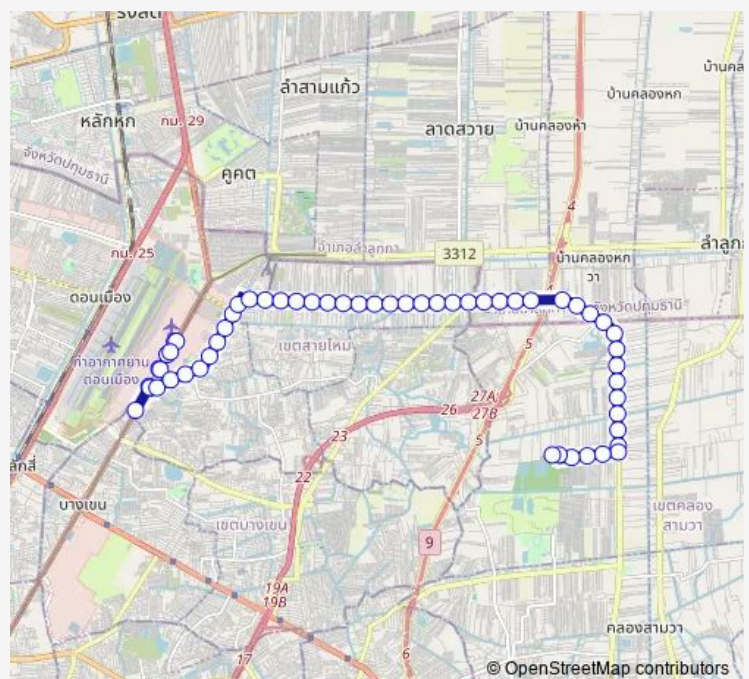

จุดขึ้นลง;visual stop

จุดขึ้นลง;visual stop

จุดขึ้นลง;visual stop

Route schedule

ตลาดยิ่งเจริญ;Ying Charoen Market — จุดขึ้นลง;visual stop

Monday 00:00

Tuesday 00:00

Wednesday 00:00

Thursday 00:00

Friday 00:00

Saturday 00:00

Sunday 00:00

Route info

Direction: ตลาดยิ่งเจริญ;Ying Charoen Market

Stops: 55

Trip Duration: 1 hour 21 min

1009 — ช่วงตลาดยิ่งเจริญ - วัดแป้นทองโสภาราม;Ying Charoen Market - Panthong Soparam Temple

จุดขึ้นลง;visual stop

จุดขึ้นลง;visual stop

จุดขึ้นลง;visual stop

จุดขึ้นลง;visual stop

จุดขึ้นลง;visual stop

จุดขึ้นลง;visual stop