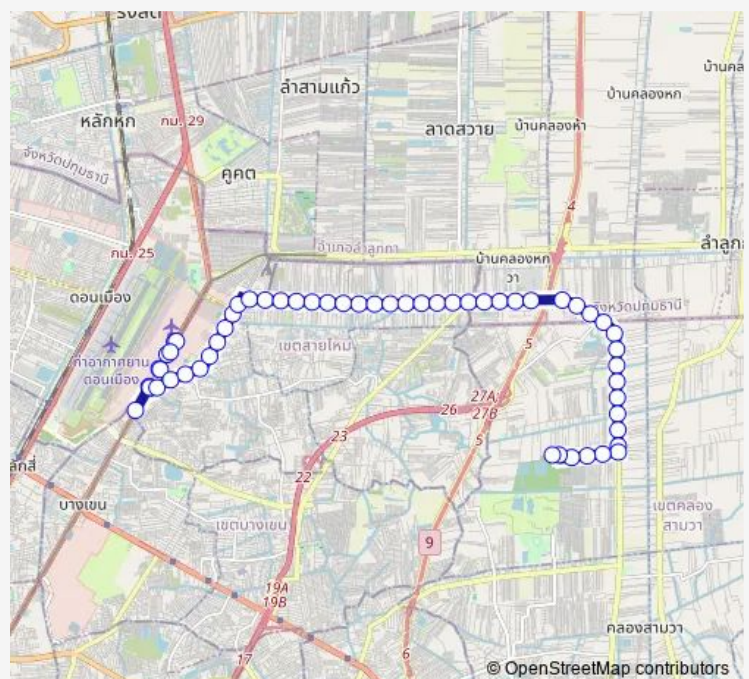

จุดขึ้นลง;visual stop

จุดขึ้นลง;visual stop

จุดขึ้นลง;visual stop

Route schedule

ตลาดยิ่งเจริญ;Ying Charoen Market — จุดขึ้นลง;visual stop

Monday 00:00

Tuesday 00:00

Wednesday 00:00

Thursday 00:00

Friday 00:00

Saturday 00:00

Sunday 00:00

Route info

Direction: ตลาดยิ่งเจริญ;Ying Charoen Market

Stops: 55

Trip Duration: 1 hour 21 min

1009 — ช่วงตลาดยิ่งเจริญ - วัดแป้นทองโสภาราม;Ying Charoen Market - Panthong Soparam Temple

จุดขึ้นลง;visual stop

จุดขึ้นลง;visual stop

จุดขึ้นลง;visual stop

จุดขึ้นลง;visual stop

จุดขึ้นลง;visual stop

จุดขึ้นลง;visual stop