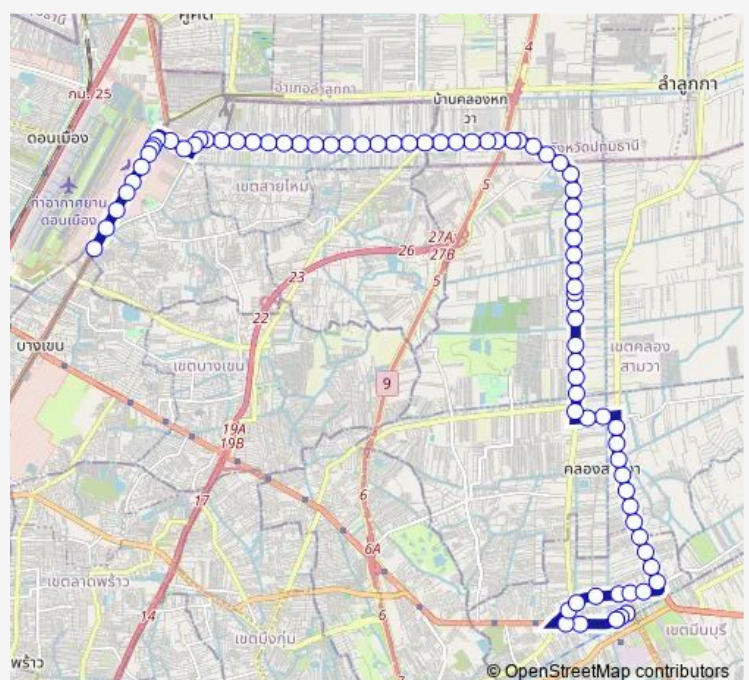

จุดขึ้นลง; visual stop

จุดขึ้นลง; visual stop

Route schedule

ตรงข้าม สน.มินบุรี; Opposite Minburi Police Station — จุดขึ้นลง; visual stop

Monday	00:00
Tuesday	00:00
Wednesday	00:00
Thursday	00:00
Friday	00:00
Saturday	00:00
Sunday	00:00

Route info

Direction: ตรงข้าม สน.มินบุรี; Opposite Minburi Police Station

Stops: 80

Trip Duration: 1 hour 38 min

จุดขึ้นลง;visual stop

จุดขึ้นลง;visual stop

จุดขึ้นลง;visual stop

จุดขึ้นลง;visual stop