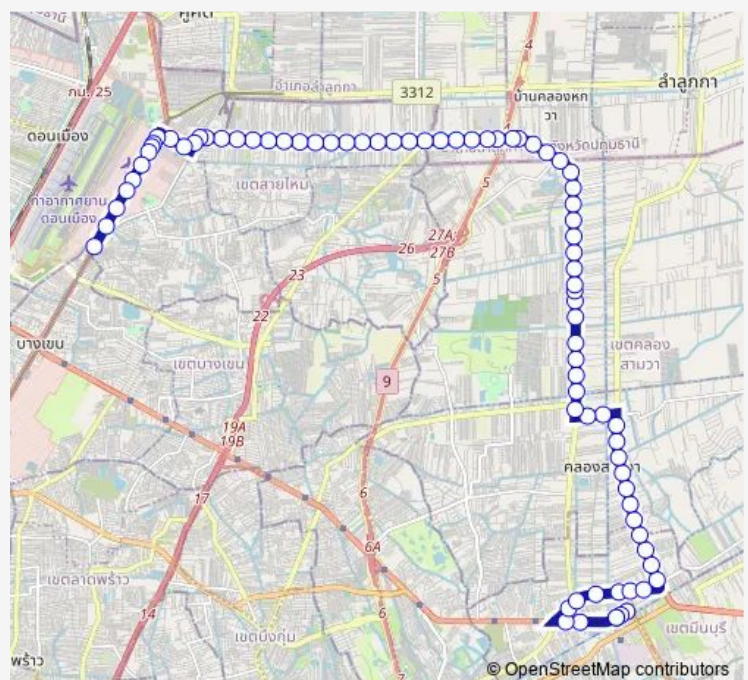

จุดขึ้นลง; visual stop

จุดขึ้นลง; visual stop

Route schedule

ตรงข้าม สน.มินบุรี; Opposite Minburi Police Station — จุดขึ้นลง; visual stop

Monday	00:00
Tuesday	00:00
Wednesday	00:00
Thursday	00:00
Friday	00:00
Saturday	00:00
Sunday	00:00

Route info

Direction: ตรงข้าม สน.มินบุรี; Opposite Minburi Police Station

Stops: 80

Trip Duration: 1 hour 38 min

จุดขึ้นลง;visual stop

จุดขึ้นลง;visual stop

จุดขึ้นลง;visual stop

จุดขึ้นลง;visual stop

จุดขึ้นลง;visual stop

จุดขึ้นลง;visual stop

ตรงข้ามตลาดหทัยมิตร;Hathaimit Market (Opposite)

จุดขึ้นลง;visual stop

จุดขึ้นลง;visual stop

จุดขึ้นลง;visual stop

จุดขึ้นลง;visual stop

จุดขึ้นลง;visual stop