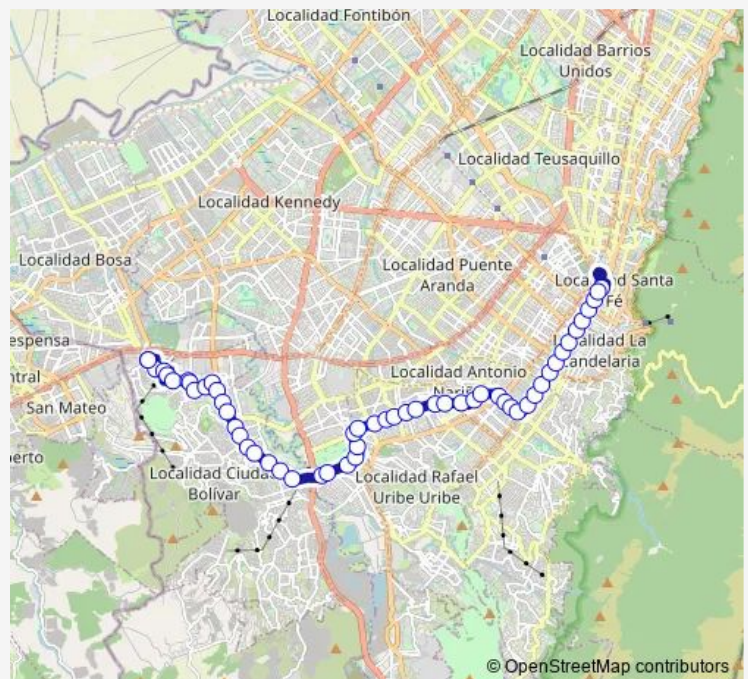

AV. V/cio - KR 22b

AV. V/cio - TV 20f

KR 19C - CL 56 Sur

Route schedule

CL 57Z Sur - KR 75D Br. La Estancia — CL 57Z Sur - KR 75D Br. La Estancia

Monday 03:30-22:00

Tuesday 03:30-22:00

Wednesday 03:30-22:00

Thursday 03:30-22:00

Friday 03:30-22:00

Saturday 04:00-22:00

Sunday 05:00-22:00

Route info

Direction: CL 57Z Sur - KR 75D Br. La Estancia

Stops: 55

Trip Duration: 2 hour 56 min

A620 — San Diego

BusMaps

AV. V/cio - CL 55 Sur

AV. V/cio - CL 51 Sur

KR 20 - CL 47B Sur

CL 47B Sur - KR 22

CL 47B Sur - TV 23a

AK 24 - CL 46 Sur