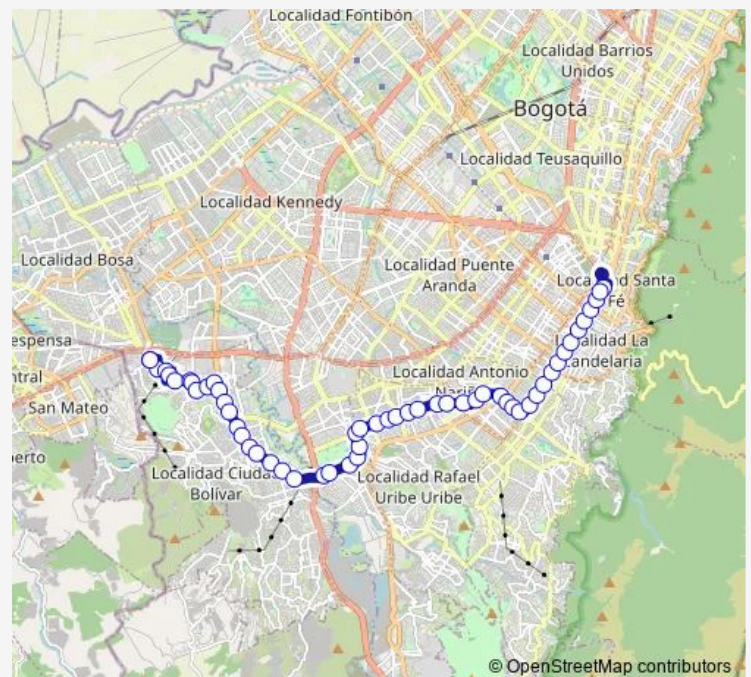

AV. V/cio - KR 22b

AV. V/cio - TV 20f

KR 19C - CL 56 Sur

Route schedule

CL 57Z Sur - KR 75D Br. La Estancia — CL 57Z Sur - KR 75D Br. La Estancia

Monday 03:30-22:00

Tuesday 03:30-22:00

Wednesday 03:30-22:00

Thursday 03:30-22:00

Friday 03:30-22:00

Saturday 04:00-22:00

Sunday 05:00-22:00

Route info

Direction: CL 57Z Sur - KR 75D Br. La Estancia

Stops: 55

Trip Duration: 2 hour 9 min

A620 — San Diego

BusMaps

AV. V/cio - CL 55 Sur

AV. V/cio - CL 51 Sur

KR 20 - CL 47B Sur

CL 47B Sur - KR 22

CL 47B Sur - TV 23A

AK 24 - CL 46 Sur