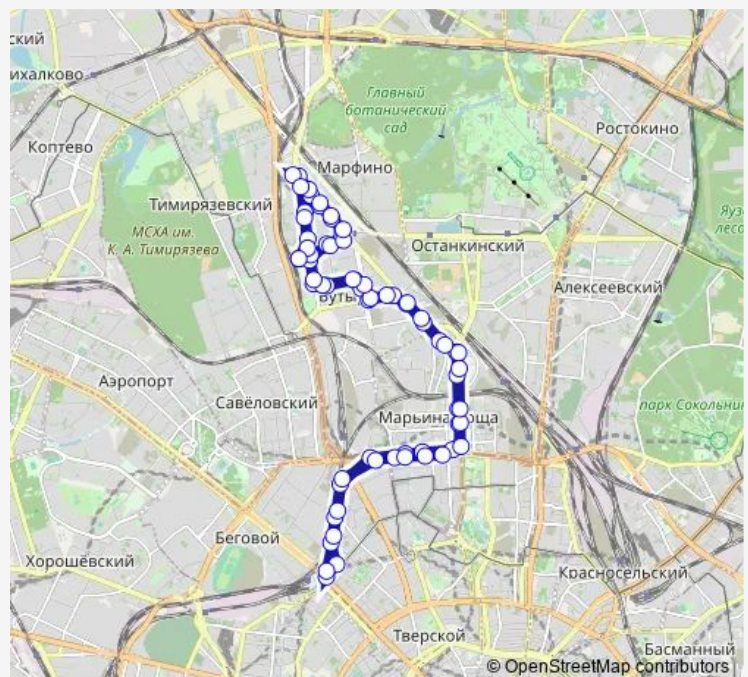

6-й автобусный парк

Шереметьевская улица

Поликлиника

Route schedule

Метро «Тимирязевская» — Метро «Тимирязевская»

Monday 05:28-23:58

Tuesday 05:28-23:58

Wednesday 05:28-23:58

Thursday 05:28-23:58

Friday 05:28-23:58

Saturday 05:28-23:58

Sunday 05:28-23:58

Route info

Direction: Метро «Тимирязевская»

Stops: 69

Trip Duration: 1 hour 33 min