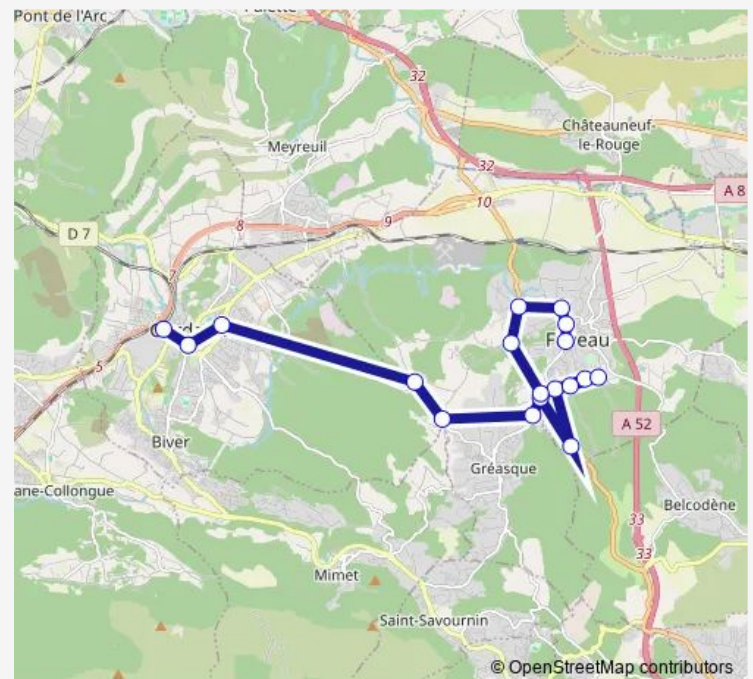

Les Laouvas

Les Quatre Chemins

Lycée Fourcade

Avenue des Ecoles

Pôle d'Echanges de Gardanne

### Route schedule

Cité Brogilum — Pôle d'Echanges de Gardanne

Monday 08:15

Tuesday 08:15

Wednesday 08:15

Thursday 08:15

Friday 08:15

Saturday —

### Route info

Direction: Cité Brogilum

Stops: 9

Trip Duration: 0 hour 29 min

1810 — Fuveau - Gardanne

## Route info

Direction: Les Laouvas

Stops: 17

Trip Duration: 0 hour 37 min