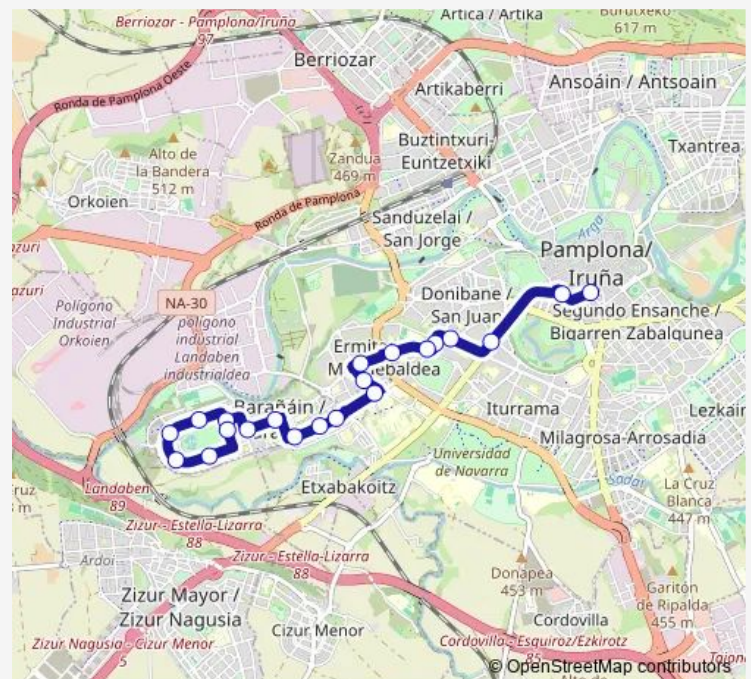

Barañáin, Avda. Eulza nº 26

Barañáin, Avda. Eulza fte 61

Barañáin, Av Eulza (c/ Rioja)

Barañáin Av el Valle (iglesia)

Route schedule

Paseo Sarasate (San Nicolás) — Barañáin Av el Valle (iglesia)

Monday 23:10-23:45

Tuesday 22:35-02:50⁺¹

Wednesday 03:10-23:45

Thursday 23:10-23:45

Friday 22:40-02:45⁺¹

Saturday 03:15-02:50⁺¹

Sunday 03:10-23:45

Route info

Direction: Paseo Sarasate (San Nicolás)

Stops: 21

Trip Duration: 0 hour 30 min

Ln2 — P. Sarasate - Barañáin

Direction

Barañáin Av el Valle (iglesia) — Paseo Sarasate (San Nicolás)

18 stops

[Open route schedule](#)

Barañáin Av el Valle (iglesia)