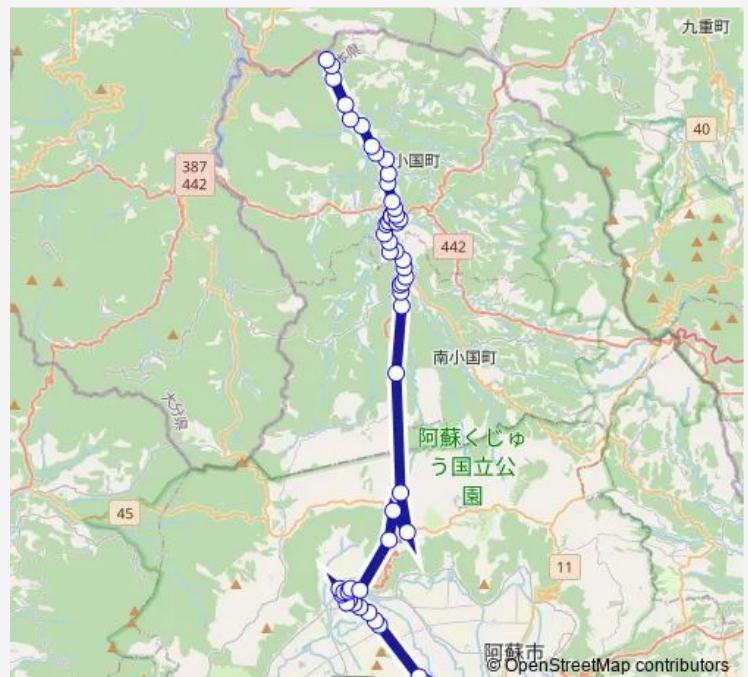

大観峰入口

大観峰

茗ヶ原入口

Route schedule

阿蘇駅前 — 杖立

Monday —

Tuesday —

Wednesday —

Thursday —

Friday —

Saturday 11:00-14:25

Sunday 11:00-14:25

Route info

Direction: 阿蘇駅前

Stops: 55

Trip Duration: 1 hour 33 min

■ 阿蘇駅前→大観峰~ステーション→杖立

唐笠松

馬場（南小国）

温泉館きよら前

市原本町

市原

南小国役場前

矢津田