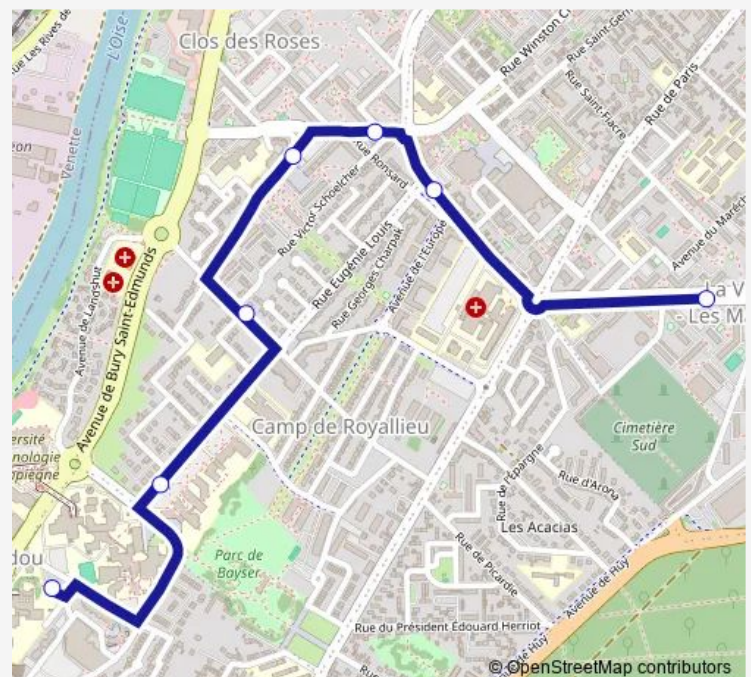

Bus Sco MAL b Collège André Malraux

[Go to website](#)

Direction

De Lattre de Tassigny — Collège Malraux

8 stops

[Open route schedule](#)

De Lattre de Tassigny

Général Weygand

Anatole France

Clos des Roses

Robert Desnos

E. Rostand

Centre de recherches

Collège Malraux

Route schedule

De Lattre de Tassigny — Collège Malraux

Monday	13:00
Tuesday	13:00
Wednesday	—
Thursday	13:00
Friday	13:00
Saturday	—
Sunday	—

Route info

Direction: De Lattre de Tassigny

Stops: 8

Trip Duration: 0 hour 20 min

Sco MAL b — Collège André Malraux

Direction

Collège Malraux — De Lattre de Tassigny

7 stops

[Open route schedule](#)

Collège Malraux

Centre de recherches

Robert Desnos

Clos des Roses

Anatole France