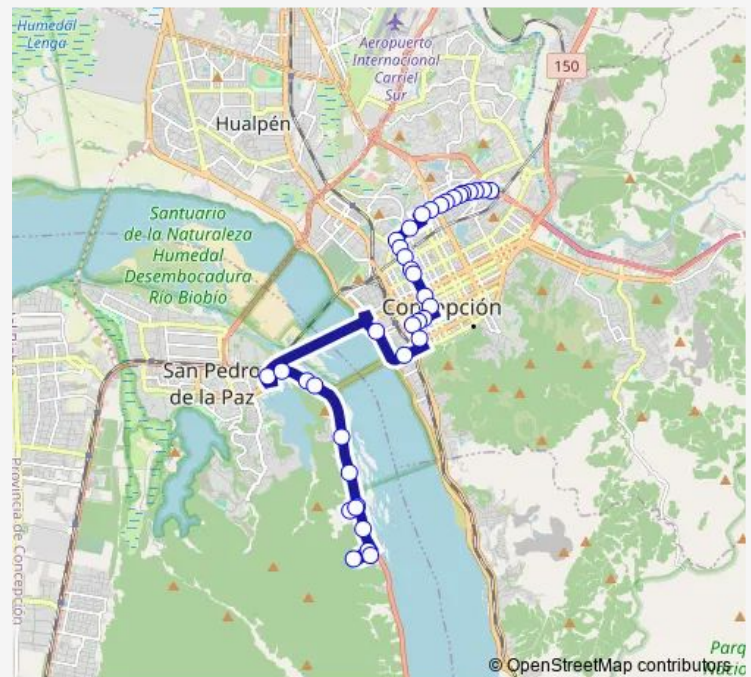

Rengo - Maipú

Rengo - Barros Arana

O'Higgins con Angol

O'Higgins - entre Angol y Salas

Route schedule

Barrio Norte — Salida Pedro De Valdivia Sur

Monday 06:00-23:30

Tuesday 06:00-23:30

Wednesday 06:00-23:30

Thursday 06:00-23:30

Friday 06:00-23:30

Saturday 06:00-23:30

Sunday 06:00-23:30

Route info

Direction: Barrio Norte

Stops: 38

Trip Duration: 0 hour 44 min

63I — Recodo

Serrano entre O'higgins y San Martín

Serrano - Chacabuco

Esmeralda - Errázuriz

Costanera - Central Norte

Pincheira - Lota

Av Pedro Aguirre Cerda 380

Pedro Aguirre Cerda / Sur

Pedro Aguirre Cerda / Gasolinera

Ruta 156, Km 6, 3 / Poniente

Ruta 156, Km 5, 8 / Poniente

Ruta 156 - Recodo

Acceso Capilla Montahue

Salida Recodo

Ruta 156, Km 4, 2 / Poniente