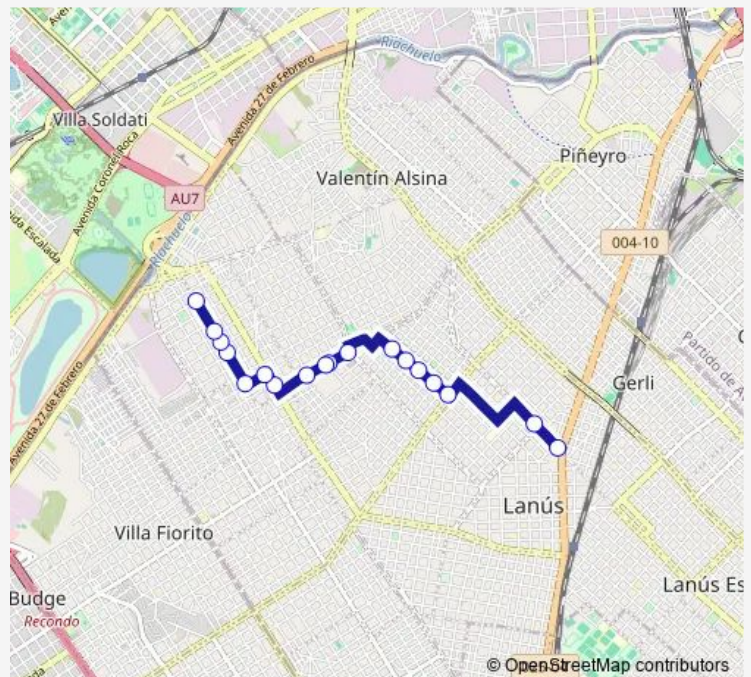

Avenida Presidente Bernardino Rivadavia 2502-2600

Avenida Presidente Bernardino Rivadavia 2702-2750

25 DE Mayo 2501-2599

Ucrania 3087

Manuel Castro 4804

Manuel Castro 5101-5199

Manuel Castro 5201-5299

Manuel Castro 5301-5399

Saturday 05:00-23:40

Sunday 05:00-23:40

Route info

Direction: Maximo PAZ 201-299

Stops: 18

Trip Duration: 0 hour 29 min

520BD — Jmlanu520

BusMaps