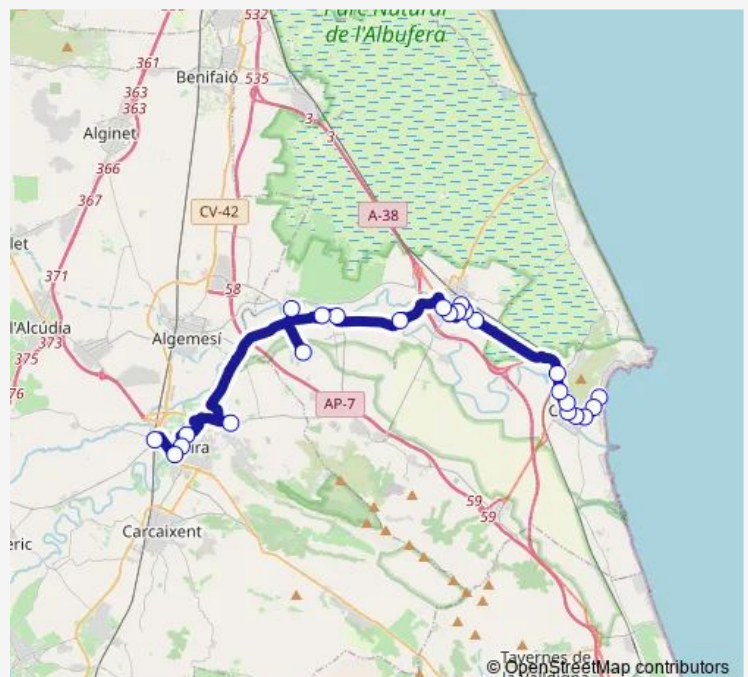

Av. Diagonal País València 11-21 [Cullera]

plaça Sant Isidre [Cullera]

c. València 38 (marquesina) [Cullera]

C/ Sueca, 28

AR PRM-3C/terciario (Lidl) [Cullera]

Av. Ciutat d Alacant, 27

Ronda Joan Fuster, 14

Av. Ciutat de Pamplona, 1

Ronda Joan Fuster (Front) [Polinyà de Xúquer]

Pl. De La Cort, 1 [Albalat de la Ribera]

Plaça De La Creu [Benicull de Xúquer]

Hospital de la Ribera [Alzira]

C/ Joanot Martorell, Frente A 16 [Alzira]

### Route schedule

C/ Peset Aleixandre [Cullera] — C/ Guadassuar, Renfe

Monday 06:50-17:30

Tuesday 06:50-17:30

Wednesday 06:50-17:30

Thursday 06:50-17:30

Friday 06:50-17:30

Saturday —

### Route info

Direction: C/ Peset Aleixandre [Cullera]

Stops: 24

Trip Duration: 1 hour 5 min

■ L1a — Cullera – Sueca – Albalat – Hospital – Alzira

BusMaps

Av. Sants Patrons, 19 [Alzira]

Estació d Autobusos [Alzira]