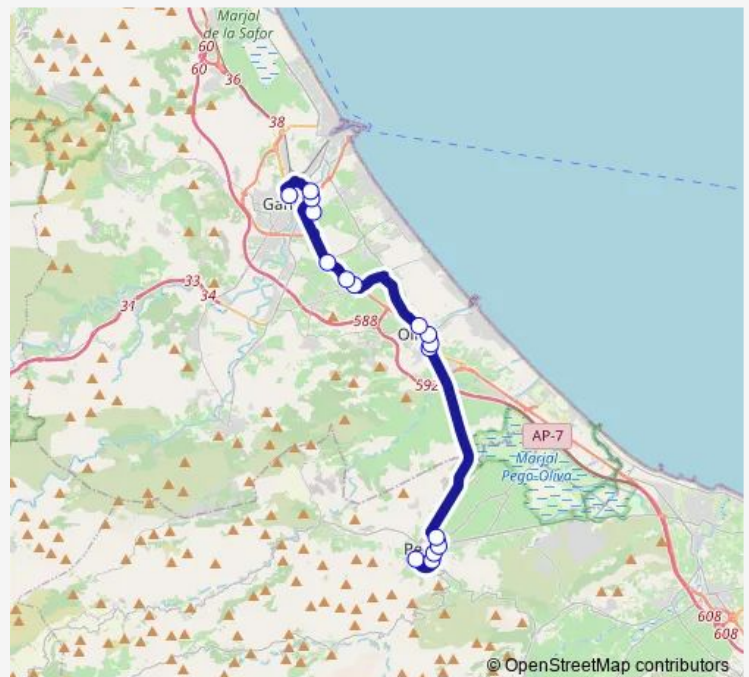

Ps. Joan Fuster, 1 (Bajada) [Oliva]

Paáeig Jaume I, 32 [Oliva]

Carrer De Gregori Maians, 2 [Oliva]

Carrer De Les Monges Clariáes, 17 [Oliva]

C/ Ctra. Pego, 6 (Ctra. Cv-715) (Sentido Pego) [Oliva]

Av. Alcoi, 74 [Pego]

Friday 07:10-10:00

Saturday —

Sunday —

Route info

Direction: Estació Intermodal Gandia

Stops: 15

Trip Duration: 0 hour 48 min

■ L1A — Pego – Oliva – Gandia

BusMaps

Direction

C/ Sant Joaquim, 1 [Pego] — Estació Intermodal Gandia

16 stops

[Open route schedule](#)

C/ Sant Joaquim, 1 [Pego]

C/ Murla, Frente Al Nº. 2 [Pego]

Av. De Fontilles (Cruce Carrer Santa Cecília) [Pego]

Carrer Sant Rafael (Centro Salud) [Pego]

Av. Joan Carles I, Rei, 16-24 [Pego]

C/ Ctra. Pego, 5 (Ctra. Cv-715) (Sentido Gandia) [Oliva]

Calle Isaac Albéniz, 1 [Oliva]

Carrer De Gregori Maians, 1 [Oliva]

Carrer De L Alcalde Juan Sancho (Esquina C/ Isabel De Villena) [Oliva]