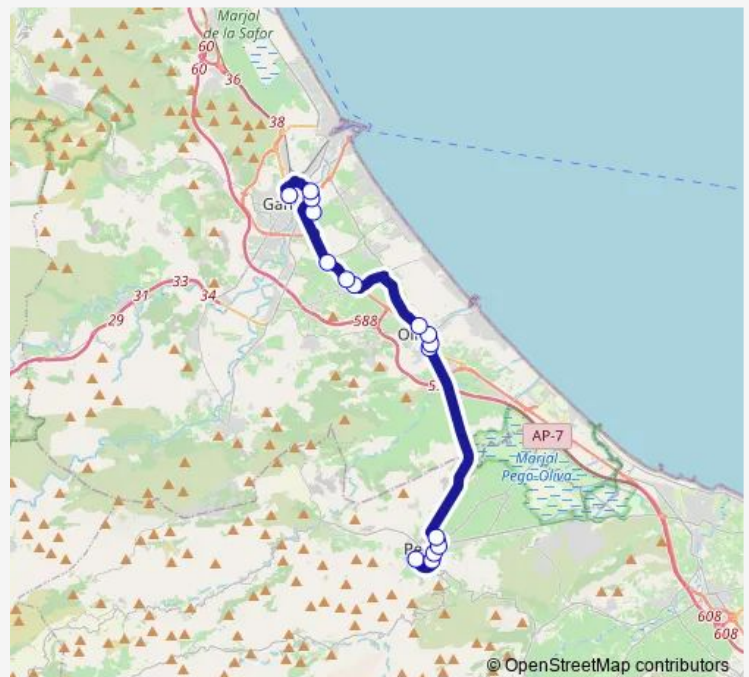

Ps. Joan Fuster, 1 (Bajada) [Oliva]

Paáeig Jaume I, 32 [Oliva]

Carrer De Gregori Maians, 2 [Oliva]

Carrer De Les Monges Clariães, 17 [Oliva]

C/ Ctra. Pego, 6 (Ctra. Cv-715) (Sentido Pego) [Oliva]

Av. Alcoi, 74 [Pego]

Friday 07:10-10:00

Saturday —

Sunday —

Route info

Direction: Estació Intermodal Gandia

Stops: 15

Trip Duration: 0 hour 48 min

■ L1a — Pego – Oliva – Gandia

BusMaps

Direction

C/ Sant Joaquim, 1 [Pego] — Estació Intermodal Gandia

16 stops

[Open route schedule](#)

C/ Sant Joaquim, 1 [Pego]

C/ Murla, Frente Al Nº. 2 [Pego]

Av. De Fontilles (Cruce Carrer Santa Cecília) [Pego]

Carrer Sant Rafael (Centro Salud) [Pego]

Av. Joan Carles I, Rei, 16-24 [Pego]

C/ Ctra. Pego, 5 (Ctra. Cv-715) (Sentido Gandia) [Oliva]

Calle Isaac Albéniz, 1 [Oliva]

Carrer De Gregori Maians, 1 [Oliva]

Carrer De L Alcalde Juan Sancho (Esquina C/ Isabel De Villena) [Oliva]