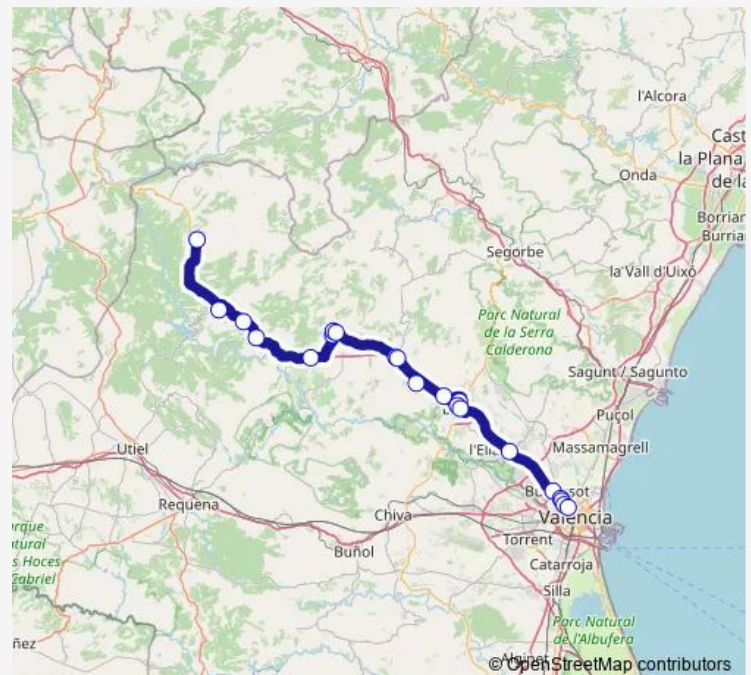

Metro Lliria (Front) [Lliria]

C/ Duc de Lliria, 30 [Lliria]

C/Pla De L Arc, 58 [Lliria]

Hospital De Lliria [Lliria]

Plz 7 De Octubre [Domeño]

Av. València, 73 [Casinos]

Av. València, 6 [Casinos]

C/Segorbe, 15 [Villar del Arzobispo]

C/Roger Duval, 45-47 [Villar del Arzobispo]

Ronda De La Baronia, 29 [Villar del Arzobispo]

Av. Serranía, 18-20 (Front) [Losa del Obispo]

C/Subida Cementerio [Calles]

Av. Mancomunidad Alto Turia 24-26 [Chelva]

Route schedule

Estació Autobusos València — Av. Rojas Clemente, 56 [Titaguas]

Monday 18:30

Tuesday 18:30

Wednesday 18:30

Thursday 18:30

Friday 18:30

Saturday 18:30

Sunday 18:30

Route info

Direction: Estació Autobusos València

Stops: 21

Trip Duration: 2 hour 15 min

■ L1A — Titaguas – València

Av. Don Ramon Villanueva, 4-6 [Tuéjar]

Av. Rojas Clemente, 56 [Titaguas]