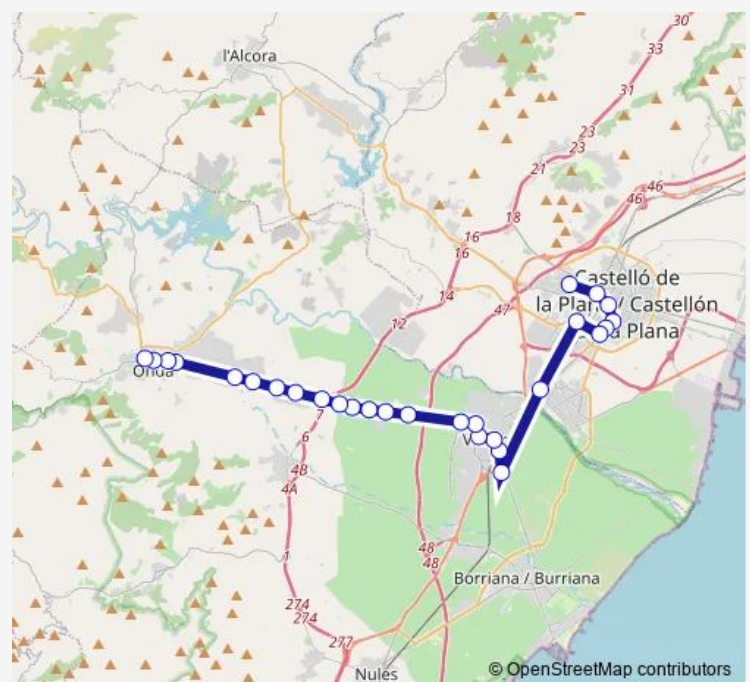

C/ Cardenal Tarancón, 6 [Vila-real]

Ctra. de Villa-real a Burriana, Km. 0.5 ( Hospital ) [Vila-real]

Vilareal - Renfe [Vila-real]

### Route schedule

Av. Montendre, 47 [Onda] — Uji - Av. Vicente Sos Baynat, 19 [Castelló de la Plana]

Monday 08:40-18:35

Tuesday 08:40-18:35

Wednesday 08:40-18:35

Thursday 08:40-18:35

Friday 08:40-18:35

Saturday —

### Route info

Direction: Av. Montendre, 47 [Onda]

Stops: 31

Trip Duration: 0 hour 57 min

■ L1A — Onda – Castelló de la Plana (por Vila-real y Hospital de la plana, hasta Uji)

Avda. Riu Ebre, 37 [Vila-real]