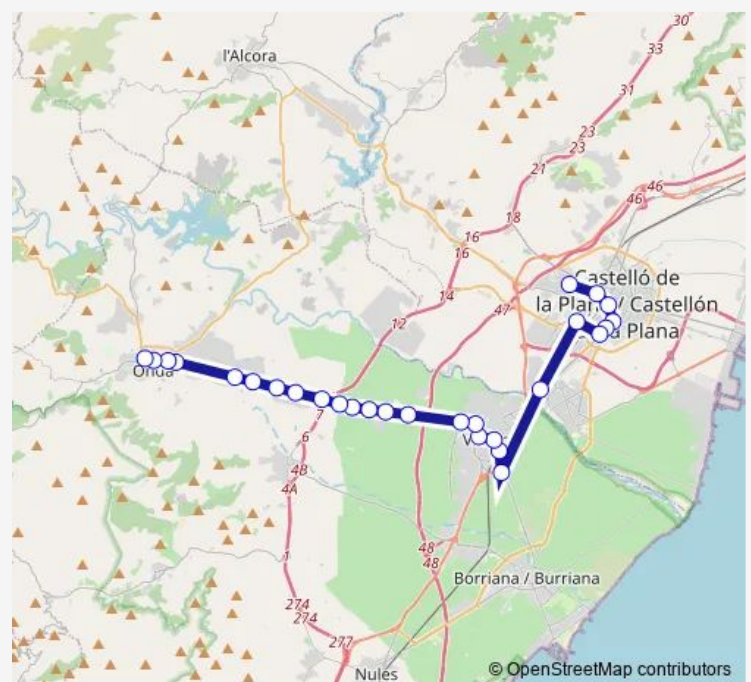

Ctra. Viver Borriana, Frente 48 [Vila-real]

Ctra. Onda, 119 [Vila-real]

Ctra. Onda, 101 [Vila-real]

C/ Josep Ramón Batalla, 83 [Vila-real]

C/ Cardenal Tarancón, 6 [Vila-real]

Hospital de la Plana

Vilareal - Renfe [Vila-real]

Route schedule

Av. Montendre, 47 [Onda] — Uji - Av. Vicente Sos Baynat, 19 [Castelló de la Plana]

Monday 08:40-18:35

Tuesday 08:40-18:35

Wednesday 08:40-18:35

Thursday 08:40-18:35

Friday 08:40-18:35

Saturday —

Sunday —

Route info

Direction: Av. Montendre, 47 [Onda]

Stops: 31

Trip Duration: 0 hour 57 min

■ L1a — Onda – Castelló de la Plana (por Vila-real y Hospital de la plana, hasta Uji)

Av. Riu Ebre, 38 front

N-340 – Chimeneas Batet [Almassora]

Av. València, 135

Av. València, 83

Av. València, 53

av. València 28 [Castelló de la Plana]

Ronda Del Millars, 43 [Castelló de la Plana]

La Farola [Castelló de la Plana]

Av. Cardenal Costa, 8

Estació Intermodal Castelló de la Plana