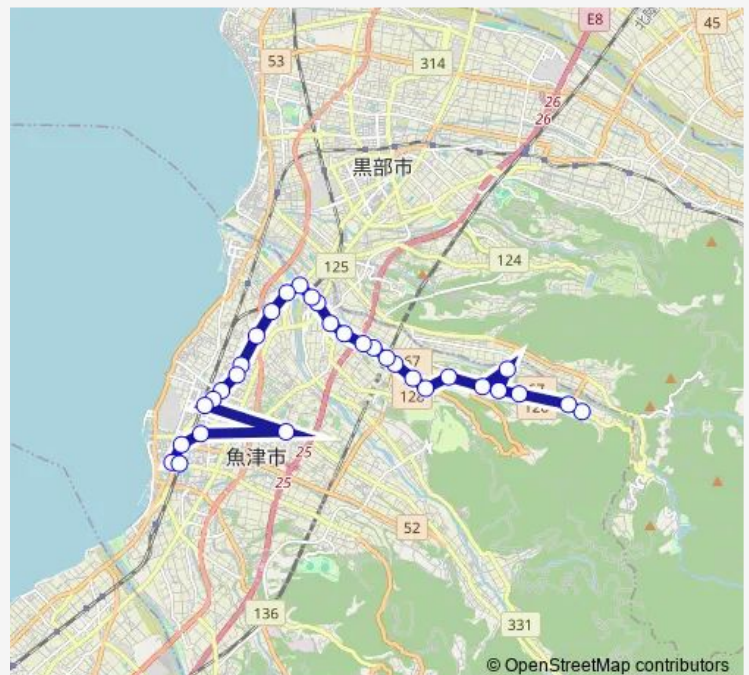

Bus 西布施ルート (第1便)

[Go to website](#)

Direction

大沢 — 電鉄魚津駅前

31 stops

[Open route schedule](#)

- 大沢
- 黒沢
- 上長引野
- 長引野
- 布施爪コミュニティセンター前
- 下長引野
- 西布施交流館前
- 小川寺
- 旧西布施保育園前
- 小川寺口
- 新幹線高架下
- 蛇田
- 下蛇田
- 蛇田口 (館和生宅前)
- 青森商店前
- 木下新公民館前
- 川の瀬口
- 新川みどり野高校
- 経田口
- 持光寺 (大徳寺前)
- 江口 (8号高架下)

Route schedule

大沢 — 電鉄魚津駅前

Monday	07:07
Tuesday	07:07
Wednesday	07:07
Thursday	07:07
Friday	07:07
Saturday	07:07
Sunday	—

Route info

Direction: 大沢

Stops: 31

Trip Duration: 0 hour 47 min

■ 西布施ルート (第1便)

BusMaps

青山内科前

東部中学校前

北鬼江

魚津市役所前

魚津駅前

労災病院前 (玄関口)

新金屋