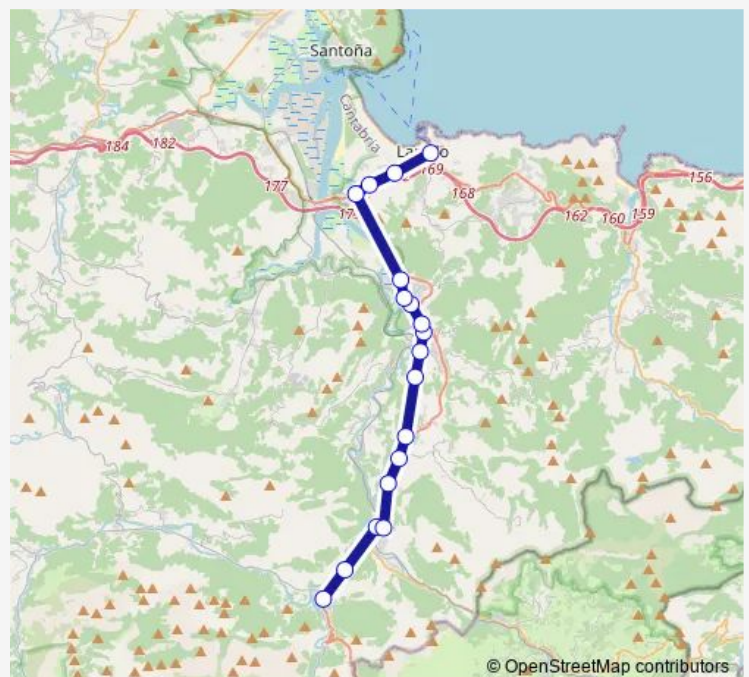

Cruce Alcomba (Valle Ruesga)

Valle (Valle Ruesga)

Lastras (Ogarrio)

Riba (Riba)

Barrio Solores (Riba)

Arredondo (Arredondo)

Bustablado (Bustablado-El Avellanal)

Route schedule

Terminal Ramales (Ramales) — Bustablado (Bustablado-El Avellanal)

Monday 09:05-17:15

Tuesday 09:05-17:15

Wednesday 09:05-17:15

Thursday 09:05-17:15

Friday 09:05-17:15

Saturday —

Sunday —

Route info

Direction: Terminal Ramales (Ramales)

Stops: 9

Trip Duration: 0 hour 30 min

Direction

Terminal Ramales (Ramales) — Estacion Autobuses (Laredo)

18 stops

[Open route schedule](#)

Terminal Ramales (Ramales)

Entrada Cubillas (Ramales)

Feve Estacion (Gibaja)

La Sierra (Gibaja)

El Cerro (El Cerro)

Cruce Ojebarr (Rasines)

Cruce Cereceda (Cereceda)

Rocillo (Rocillo)