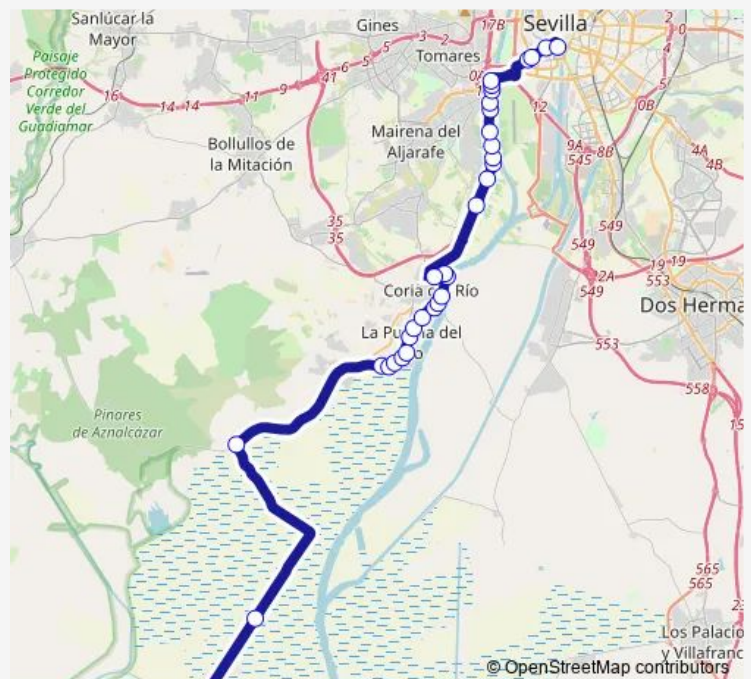

Av Virgen De Lujan N° 48

Parque De Los Principes (Frente)

Av Blas Infante Los Viveros

Hipercor

Bda Guadalajara

Metro San Juan Bajo (U)

Plaza Andalucia

Rtda Ferreteria El Tornillo

Thursday —

Friday —

Saturday 09:00-20:30

Sunday 08:45-15:45

Route info

Direction: Delicias

Stops: 38

Trip Duration: 1 hour 15 min

Bar El Frenazo (Frente)

Bda Los Principes (V)

Bda Las Marismas (V)

Poligono Los Juncales

Venta El Cruce -Frente- (V)

Poblado Alfonso Xiii (V)

Frente Surtidor

C Rafael Beca -Estanco- (V)

Route schedule

Distribuidor De Bebidas — Delicias

Monday	—
Tuesday	—
Wednesday	—
Thursday	—
Friday	—
Saturday	07:10-21:55
Sunday	09:50-16:50

Route info

Direction: Distribuidor De Bebidas

Stops: 34

Trip Duration: 1 hour 9 min