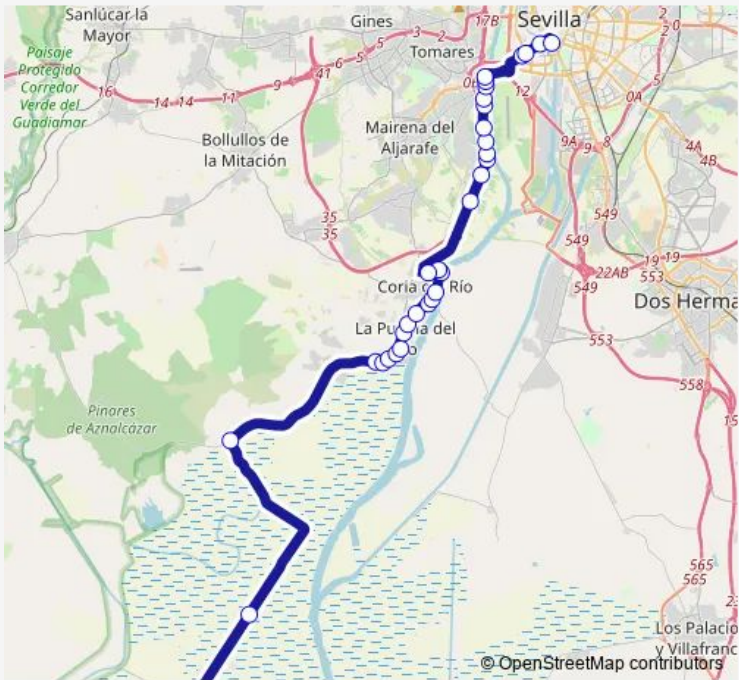

Bus 1432 M-143 Isla Mayor - Sevilla (Sab Dom Y Fest)

[Go to website](#)

Direction
 Delicias — Distribuidor De Bebidas
 38 stops
[Open route schedule](#)

- Delicias
- Av Virgen De Luján (Gta De Las Cigarreras)
- Av Virgen De Lujan N° 48
- Parque De Los Principes (Frente)
- Av Blas Infante Los Viveros
- Hipercor
- Bda Guadalajara
- Metro San Juan Bajo (U)
- Plaza Andalucia
- Rtda Ferreteria El Tornillo
- Arrocerias Herbas (Frente)
- Decathlon (V)
- Rtda Marina (V)
- Av De Coria Itv
- Ayuntamiento De Gelves
- Av De Coria Mapfre
- Urb Maestranza
- C Tajo -Solar- (V)
- Gran Avenida (V)
- C Batan Bar Guadalquivir
- Av Andalucia (Bar Los Albures)

Route schedule
 Delicias — Distribuidor De Bebidas

Monday	—
Tuesday	—
Wednesday	—
Thursday	—
Friday	—
Saturday	09:00-20:30
Sunday	08:45-15:45

Route info
 Direction: Delicias
 Stops: 38
 Trip Duration: 1 hour 15 min

Route schedule

Distribuidor De Bebidas — Delicias

Monday

—

Tuesday

—

Wednesday

—

Route info

Direction: Distribuidor De Bebidas

Stops: 34

Trip Duration: 1 hour 9 min

Decathlon

Arrocerias Herbas

Policia Local San Juan A. (I)

C/Ramón Y Cajal Bar Geroma