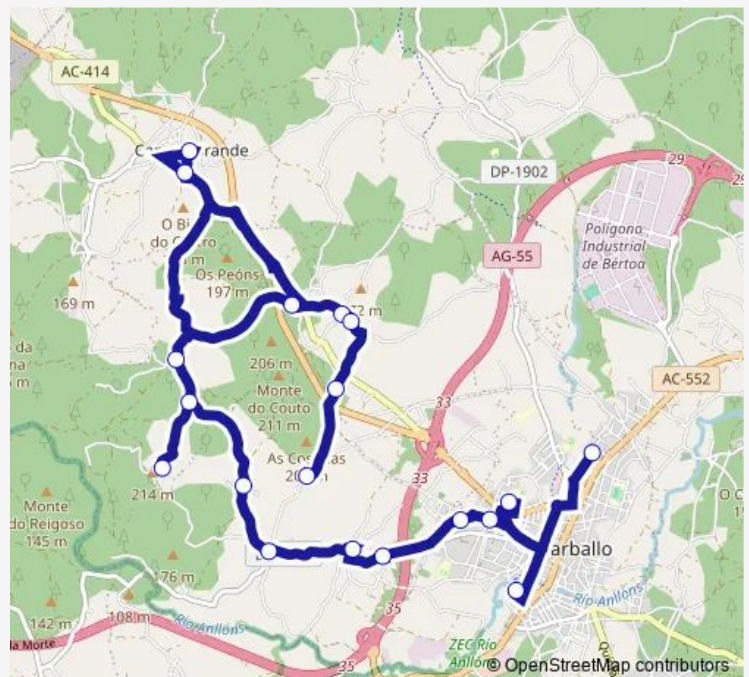

Cruce DE Bas

Goians 1

Cances Grande

Cances-Cruce DE Oza

Chatarrería

Xoane 2

Xoane 1

Xoane DA Estrada

Figueroa

Route schedule

Centro Medico — Figueroa

Monday	14:50
Tuesday	14:50
Wednesday	14:50
Thursday	14:50
Friday	14:50
Saturday	—
Sunday	13:30

Route info

Direction: Centro Medico

Stops: 19

Trip Duration: 0 hour 36 min

Xg632018 — Centro médico - Figueroa

Direction

Figueroa — Centro Medico

19 stops

[Open route schedule](#)

Figueroa

Xoane DA Estrada

Xoane 1

Route schedule

Figueroa — Centro Medico

Monday 08:55

Tuesday 08:55

Wednesday 08:55

Thursday 08:55

Friday 08:55

Saturday —