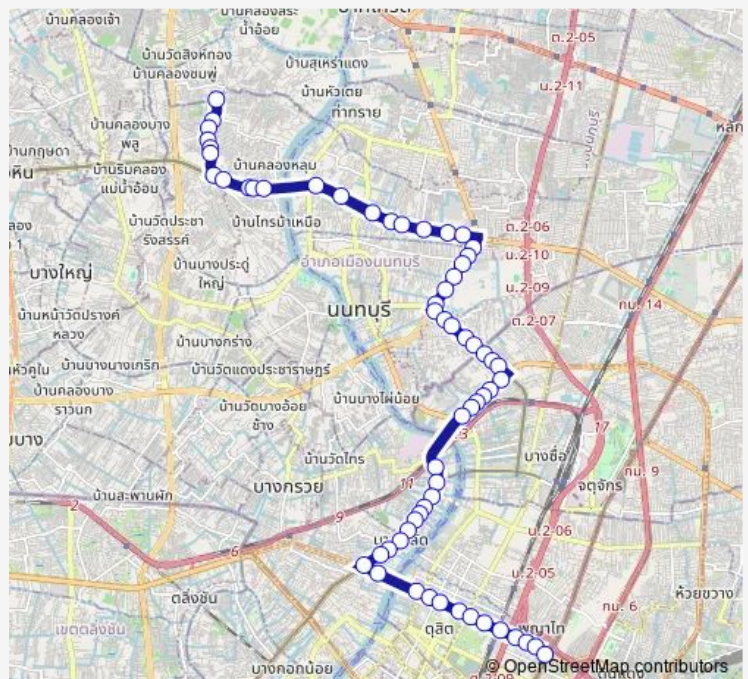

Bus 2-3 (18) ตลาดท่าอิฐ - อนุสาวรีย์ชัยสมรภูมิ;Tha It Market - Victory Monument

[Go to website](#)

Direction

อุไทยสมายล์บัส ท่าอิฐ;Thai Smile Bus Tha It
— อนุสาวรีย์ชัยสมรภูมิ (เกาะราชวิถี);Victory Monument (Ratchawithi)

62 stops

[Open route schedule](#)

- อุไทยสมายล์บัส ท่าอิฐ;Thai Smile Bus Tha It
- ตรงข้ามหมู่บ้านเพชรดา;Opposite Phetchada Village
- ตรงข้ามหมู่บ้านลภาวัน 5;Opposite Laphawan 5 Village
- หมู่บ้านมนเียนา;Maneeya Village
- ตรงข้ามหมู่บ้านนันทนา;Opposite Nanthana Village
- ตรงข้ามอุท่าอิฐ;Opposite Tha It Bus Depot
- หลังแยกท่าอิฐ-ไทรมา้;After Tha It-Sai Ma Intersection
- หมู่บ้านชื่อตรงการ์เด็น;Suetrong Garden Village
- MRT ไทรมา้ ทางออก1;Mrt Sai Ma
- ริชพาร์ค 3;Rich Park 3
- หมู่บ้านนนท์นิชา;Nonnichia Village
- หลังแยกพระนั่งเกล้า;After Phra Nangklao Intersection
- แอสปาย รัตนาธิเบศร์ ;Aspire Rattanatibet
- เซ็นทรัลรัตนาธิเบศร์;Central Rattanathibet
- ตรงข้ามซอยวัดสมรโกฏิ;Opposite Soi Wat Samon Kot
- ตรงข้ามบิ๊กซีรัตนาธิเบศร์;Big C Rattanathibet (Opposite)
- หมู่บ้านอินโดไทย;Indothai Village
- ศูนย์ราชการนนทบุรี;Nonthaburi Civic Center
- เอสพลานาด งามวงศ์วาน- แคราย;Esplanade Ngamwongwan - Khae Rai

Route schedule

อุไทยสมายล์บัส ท่าอิฐ;Thai Smile Bus Tha It
— อนุสาวรีย์ชัยสมรภูมิ (เกาะราชวิถี);Victory Monument (Ratchawithi)

Monday	00:01
Tuesday	00:01
Wednesday	00:01
Thursday	00:01
Friday	00:01
Saturday	00:01
Sunday	00:01

Route info

Direction: อุไทยสมายล์บัส ท่าอิฐ;Thai Smile Bus Tha It

Stops: 62

Trip Duration: 1 hour 34 min

ซอยติวานนท์ 18;Soi Tiwanon 18

เอลิสคอนโดมิเนียม ติวานนท์;Aliss Condominium Tiwanon

ตรงข้ามถนนเรวดี;Opposite Rewadee Road