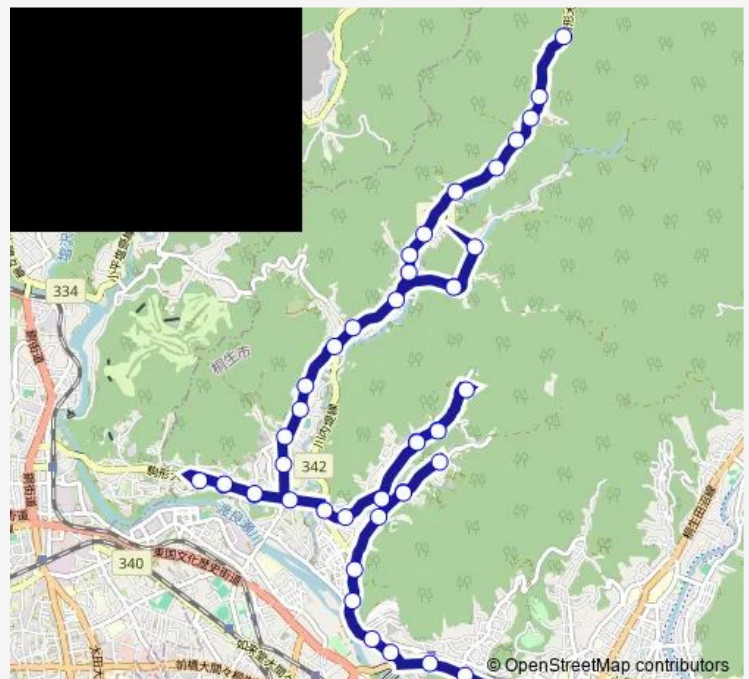

### Route schedule

相老駅 — 吹上

Monday	07:05-08:13
Tuesday	07:05-08:13
Wednesday	07:05-08:13
Thursday	07:05-08:13
Friday	07:05-08:13
Saturday	07:05-08:13
Sunday	07:05-08:13

### Route info

Direction: 相老駅

Stops: 22

Trip Duration: 0 hour 22 min

川内線

BusMaps

## Direction

吹上 — 相老駅

22 stops

[Open route schedule](#)

吹上

堂場前

田中

橋場