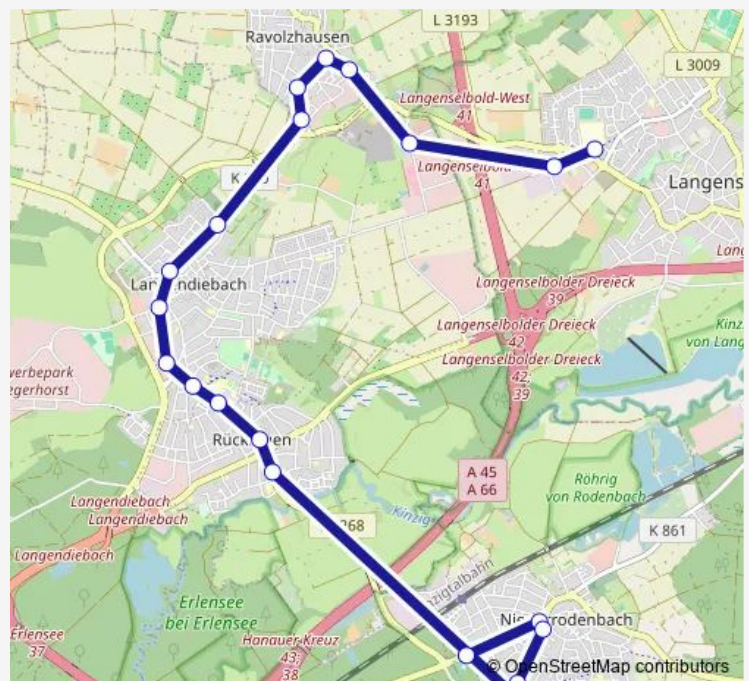

### Direction

Rodenbach-Niederrodenbach Landwehr — Langenselbold Käthe-Kollwitz Schule

20 stops

[Open route schedule](#)

- Rodenbach-Niederrodenbach Landwehr
- Rodenbach-Niederrodenbach Sparkasse
- Rodenbach-Niederrodenbach Raiffeisenbank
- Rodenbach-Niederrodenbach Gartenstraße
- Rodenbach-Niederrodenbach Altenzentrum
- Erlensee-Rückingen Rodenbacher Straße
- Erlensee-Rückingen Langstraße
- Erlensee-Langendiebach Georg-Büchner-Schule
- Erlensee-Langendiebach Rathaus
- Erlensee-Langendiebach Auf dem Hessel
- Erlensee-Langendiebach Rosenstraße
- Erlensee-Langendiebach Bruchköbeler Straße
- Erlensee-Langendiebach Neuer Friedhof
- Neuberg-Ravolzhausen Unterfeld
- Neuberg-Ravolzhausen Langendiebacher Straße
- Neuberg-Ravolzhausen Langenselbolder Straße
- Neuberg-Ravolzhausen In den Jockelsäckern
- Erlensee-Langendiebach Gewerbepark Nord
- Langenselbold Carl-Benz-Straße
- Langenselbold Käthe-Kollwitz Schule

### Route schedule

Rodenbach-Niederrodenbach Landwehr — Langenselbold Käthe-Kollwitz Schule

|           |       |
|-----------|-------|
| Monday    | 07:37 |
| Tuesday   | 07:37 |
| Wednesday | 07:37 |
| Thursday  | 07:37 |
| Friday    | 07:37 |
| Saturday  | —     |
| Sunday    | —     |

### Route info

Direction: Rodenbach-Niederrodenbach Landwehr

Stops: 20

Trip Duration: 0 hour 32 min

■ MKK51

MKK51 Bus time schedules and route maps are available in an offline PDF at [busmaps.com](https://busmaps.com). Use the [busmaps.com](https://busmaps.com) website to see live bus times, train schedule or subway schedule, and step-by-step directions for all public transit in Gelnhausen