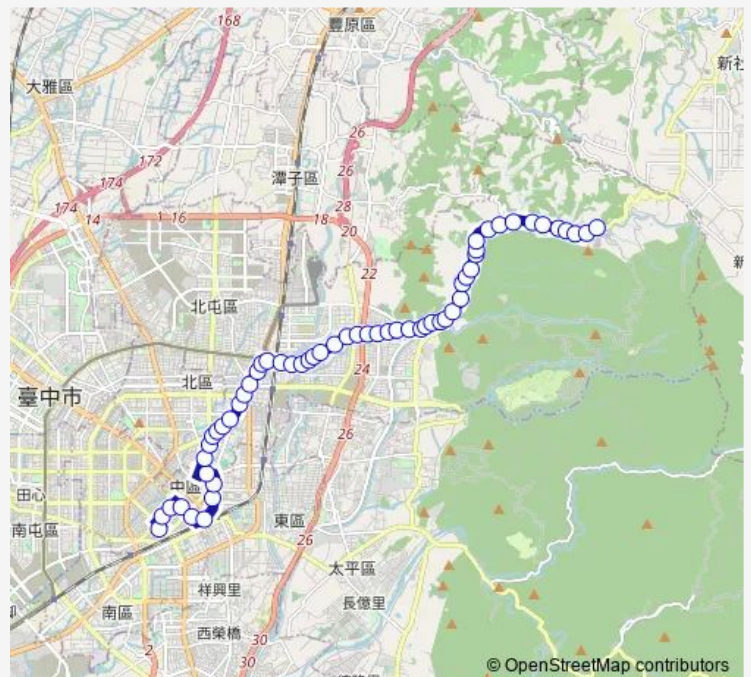

Thursday 06:25-17:35

Friday 06:25-17:35

Saturday —

Sunday —

Route info

Direction: Tc_民德橋

Stops: 58

Trip Duration: 0 hour 58 min

■ 21延1 — 21延1_臺中刑務所演武場_民德橋

BusMaps

Tc_梨仔園

Tc_台電東山所

Tc_大坑9號步道

Tc_東山松竹路口

Tc_正覺寺

Tc_東山建和路口

Wednesday 05:25-16:15

Thursday 05:25-16:15

Friday 05:25-16:15

Saturday —

Sunday —

Route info

Direction: Tc_臺中刑務所演武場

Stops: 58