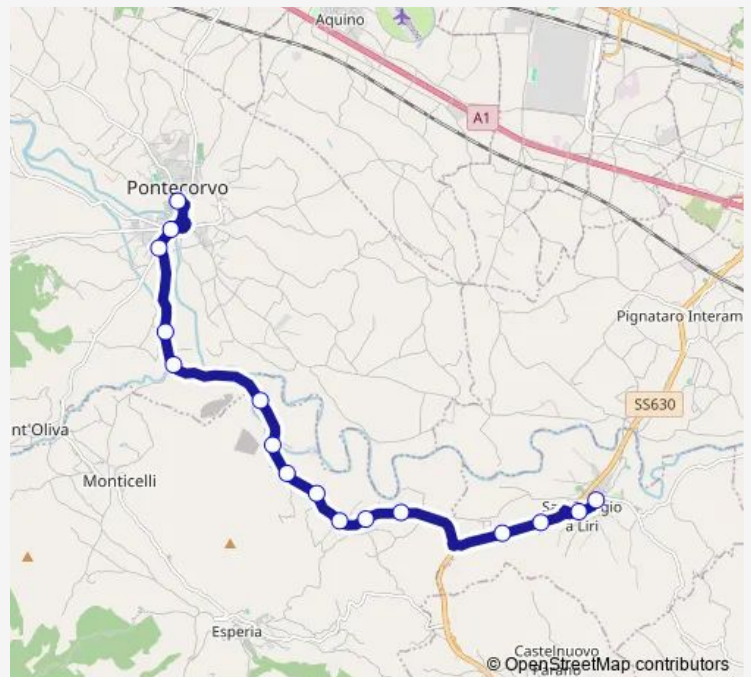

ESPERIA | Via Badia Via Santo Stefano # f7106

ESPERIA | Via Badia Via Vernesca # f7107

ESPERIA | Via Badia Via Vallecocca # f7108

Provvisoria-Ord.Com. SP 179 # f7146

ESPERIA | Valle della Madonna # f7109

PONTECORVO | Contrada Ponte Teano # f7110

PONTECORVO | Via Ponte Teano # f7111

PONTECORVO | Via Spirito Santo Corso Garibaldi # f7112

Pontecorvo | Piazza Annunziata # f4297

Pontecorvo | Ospedale # f4299

Route schedule

SAN Giorgio | Corso Spatuzzi Via Marconi # f4426 — Pontecorvo | Ospedale # f4299

Monday	15:10
Tuesday	15:10
Wednesday	15:10
Thursday	15:10
Friday	15:10
Saturday	14:35
Sunday	—

Route info

Direction: SAN Giorgio | Corso Spatuzzi Via Marconi # f4426

Stops: 16

Trip Duration: 0 hour 30 min