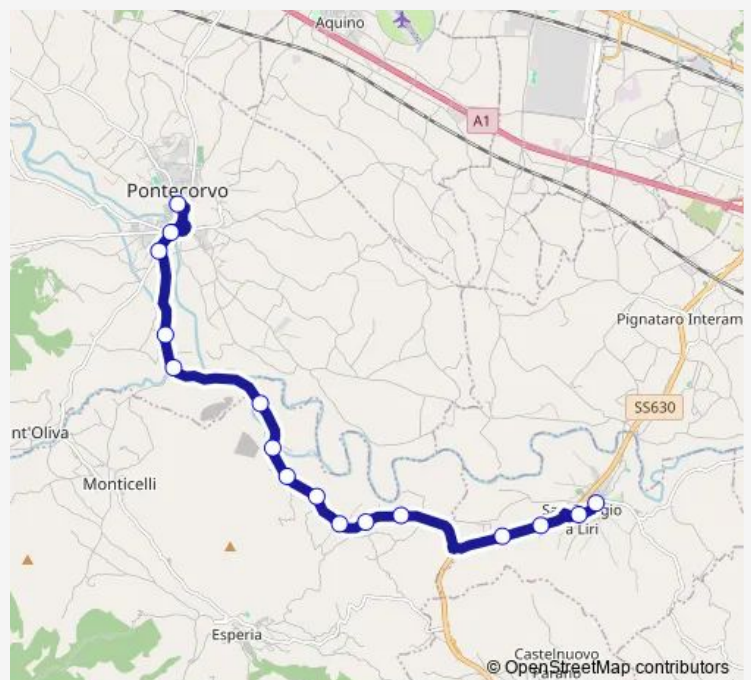

Esperia | Via Badia Via Santo Stefano # f7106

Esperia | Via Badia Via Vernesca # f7107

Esperia | Via Badia Via Vallecocca # f7108

Provvisoria-Ord.Com. SP 179 # f7146

Esperia | Valle della Madonna # f7109

Pontecorvo | Contrada Ponte Teano # f7110

Pontecorvo | Via Ponte Teano # f7111

Pontecorvo | Via Spirito Santo Corso Garibaldi # f7112

Pontecorvo | Piazza Annunziata # f4297

Pontecorvo | Ospedale # f4299

Route schedule

SAN Giorgio | Corso Spatuzzi Via Marconi # f4426 — Pontecorvo | Ospedale # f4299

Monday	15:10
Tuesday	15:10
Wednesday	15:10
Thursday	15:10
Friday	15:10
Saturday	14:35
Sunday	—

Route info

Direction: SAN Giorgio | Corso Spatuzzi Via Marconi # f4426

Stops: 16

Trip Duration: 0 hour 30 min