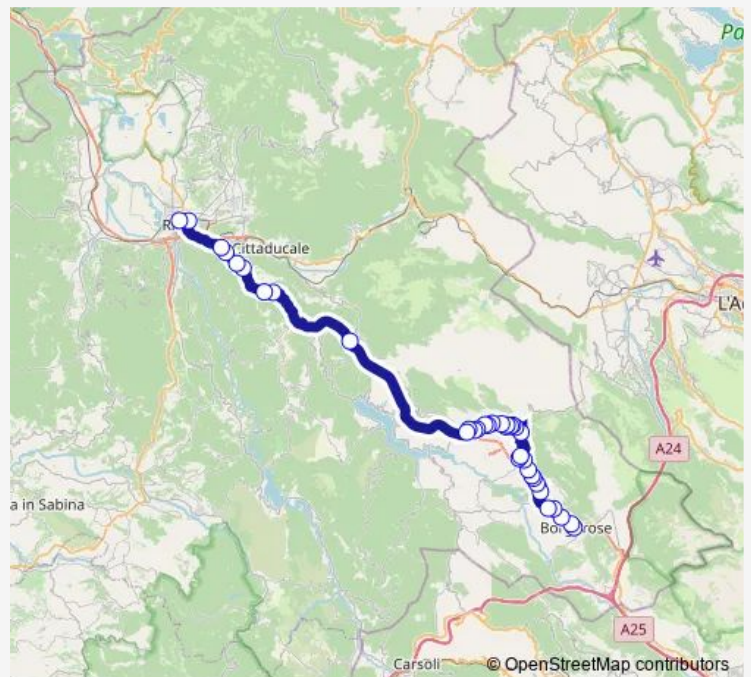

Borgorose | Piazza Municipio # f8254 — Rieti | Stazione FS Ist. Superiore Principessa di Napoli # f1070

Monday	06:40
Tuesday	06:40
Wednesday	06:40
Thursday	06:40
Friday	06:40
Saturday	06:45
Sunday	—

Route info

Direction: Borgorose | Piazza Municipio # f8254

Stops: 36

Trip Duration: 1 hour 4 min

Borgorose - Rieti # Bo3a

Fiamignano | Santa Lucia # f8410

Fiamignano | Via Corso Via Sant'Antonio # f8412

Fiamignano | Via Corso Via Stati Uniti # f8413