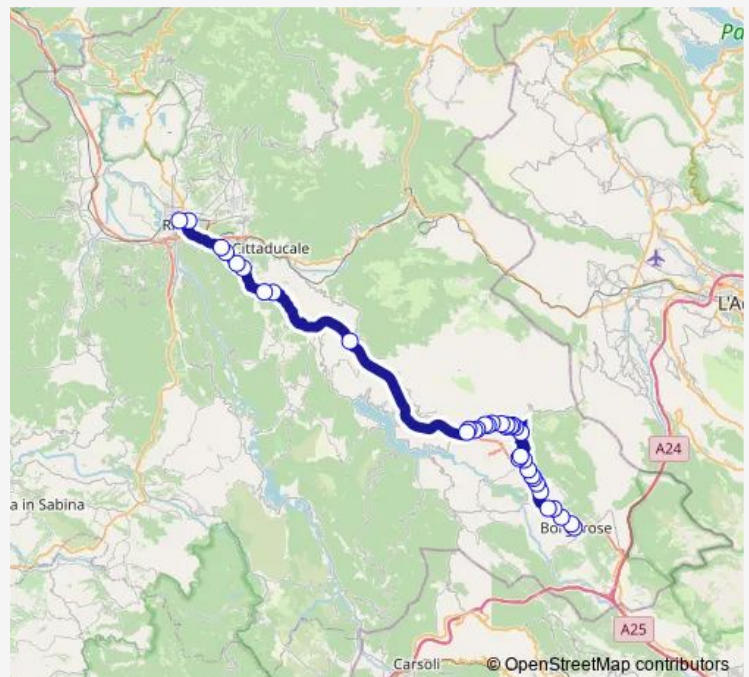

### Route schedule

BORGOROSE | Piazza Municipio # f8254 — Rieti | Stazione FS Ist. Superiore Principessa di Napoli # f1070

Monday —

Tuesday —

Wednesday —

Thursday —

Friday —

Saturday 06:45

### Route info

Direction: BORGOROSE | Piazza Municipio # f8254

Stops: 36

Trip Duration: 1 hour 0 min

Borgorose - Rieti # Bo3a

FIAMIGNANO | Santa Lucia # f8410

FIAMIGNANO | Via Corso Via Sant'Antonio # f8412