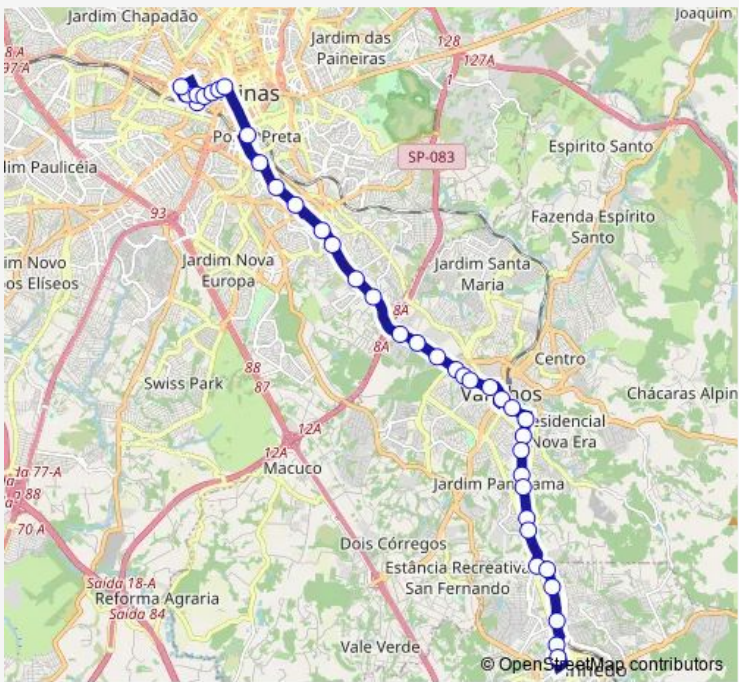

Bus 674VP2 Vinhedo (Terminal Rodoviario de Vinhedo) /

[Go to website](#)

Direction
 Estação de Transferência Expedicionários — Avenida Benedito Storani, 773-821
 38 stops
[Open route schedule](#)

- Estação de Transferência Expedicionários
- Avenida Benjamin Constant, 225
- Rua Sebastião de Souza, 70 A
- Rua Onze de Agosto, 241-265
- Avenida Doutor Campos Sales, 348
- Avenida Doutor Campos Sales, 566
- Av. Dr. Campos Sales, 842-940
- Avenida Doutor Campos Sales, 890
- Rua da Abolição, 92
- Avenida da Saudade, 916
- Avenida Engenheiro Antônio Francisco de Paula Souza, 480
- Avenida Engenheiro Antônio Francisco de Paula Souza, 1114
- Avenida Engenheiro Antônio Francisco de Paula Souza, 1970
- Avenida Engenheiro Antônio Francisco de Paula Souza, 2408
- Rodovia Francisco Von Zuben, 8702
- Avenida Engenheiro Antônio Francisco de Paula Souza, 3985
- Rodovia Francisco Von Zuben Sp-091, 749-903
- Rodovia Francisco Von Zuben Sp-091, 269-469

Route schedule
 Estação de Transferência Expedicionários — Avenida Benedito Storani, 773-821

Monday	00:10
Tuesday	00:10
Wednesday	00:10
Thursday	00:10
Friday	00:10
Saturday	00:10
Sunday	00:10

Route info
 Direction: Estação de Transferência Expedicionários
 Stops: 38
 Trip Duration: 0 hour 44 min

674VP2 — Vinhedo (Terminal Rodoviario de Vinhedo) / **BusMaps**

Acesso para Rodovia SP-091

Avenida Dom Nery, 845

Avenida Dom Nery, 705

SP-091, 530

Avenida Dom Nery, 9

Rua Treze de Maio, 384

Rua Treze de Maio, 674

Avenida Paulista, 8-16

Avenida Paulista, 490-568

Avenida Paulista, 824

Rodovia Municipal dos Andradas, 1412

Rodovia Municipal dos Andradas, 1672-1700

Rodovia Municipal dos Andradas, 1890

Rodovia Municipal dos Andradas, 2702-2764