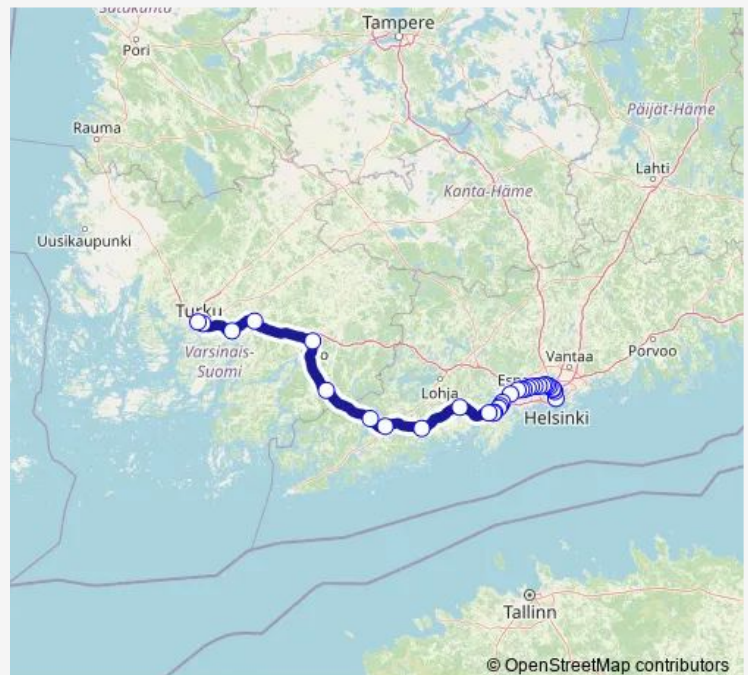

Thursday 21:05

Friday 21:05

Saturday 21:05

Sunday 21:05

Route info

Direction: Helsinki

Stops: 32

Trip Duration: 2 hour 4 min

■ IC 967 — Helsinki - Turku

Kirkkonummi

Siuntio

Inkoo

Karjaa

Pohjankuru

Ervelä

Salo