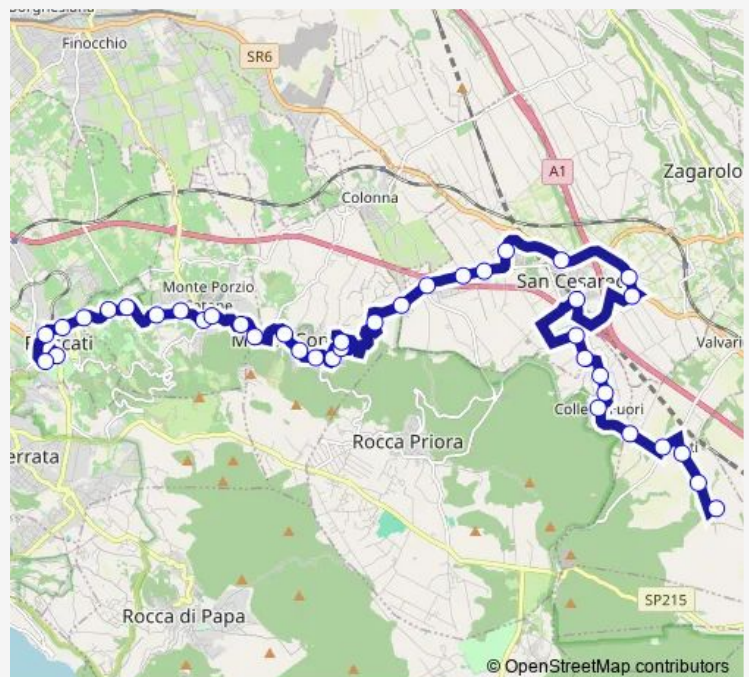

Route schedule

Frascati | Piazza Marconi # f12858 — Palestrina | Colle del Fico # f12904

Monday 04:50-19:30

Tuesday 04:50-19:30

Wednesday 04:50-19:30

Thursday 04:50-19:30

Friday 04:50-19:30

Saturday 04:50-19:10

Sunday —

Route info

Direction: Frascati | Piazza Marconi # f12858

Stops: 39

Trip Duration: 0 hour 47 min

Frascati - Carchitti # Sg235a

SAN Cesareo | Via Maremmana Via Castagneto # f12885

SAN Cesareo | Via Maremmana Via Faeta # f12887