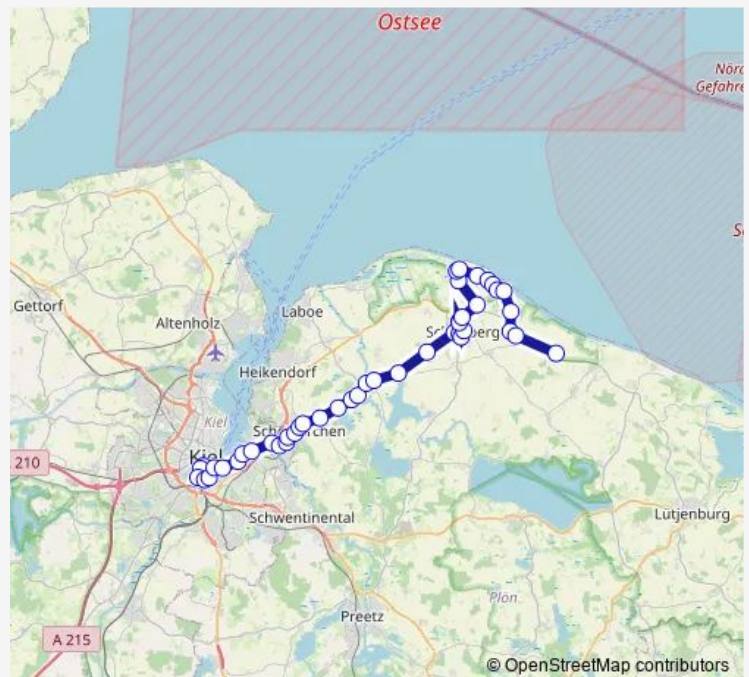

Schönberg-Kalifornien Abzw.

Schönberg-Holm Ferienpark

Schönberg-Holm Ostseeklinik

Schönberg-Neuschönberg

Schönberg(Holst) Strandstraße

Schönberg(Holst) Ostseestraße

Schönberg(Holst) Schule

Schönberg(Holst) Hühnerbek

Friday 06:33-12:55

Saturday —

Sunday —

Route info

Direction: Schönberg(Holst) Bahnhof

Stops: 47

Trip Duration: 1 hour 31 min

■ 200_20