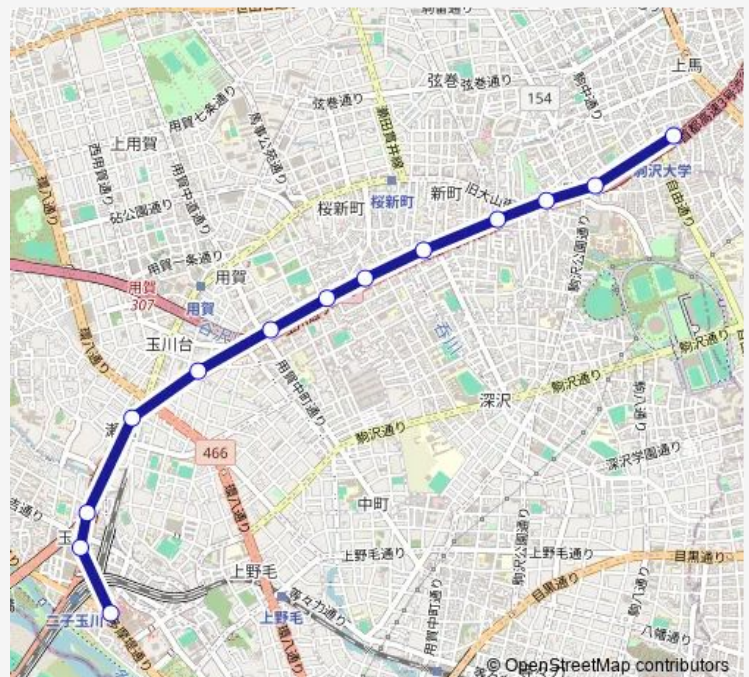

駒沢大学駅前

Route schedule

二子玉川駅 — 駒沢大学駅前

Monday 12:07-14:52

Tuesday 12:07-14:52

Wednesday 12:07-14:52

Thursday 12:07-14:52

Friday 12:07-14:52

Saturday 11:06-14:44

Sunday —

Route info

Direction: 二子玉川駅

Stops: 13

Trip Duration: 0 hour 23 min

Direction

駒沢大学駅前 — 二子玉川駅

13 stops

[Open route schedule](#)

駒沢大学駅前

駒沢

新町一丁目

深沢小学校前

新町消防署前

深沢八丁目

桜町高校前

用賀一丁目

玉川台区民センター

瀬田

身延山別院

二子玉川

二子玉川駅

Route schedule