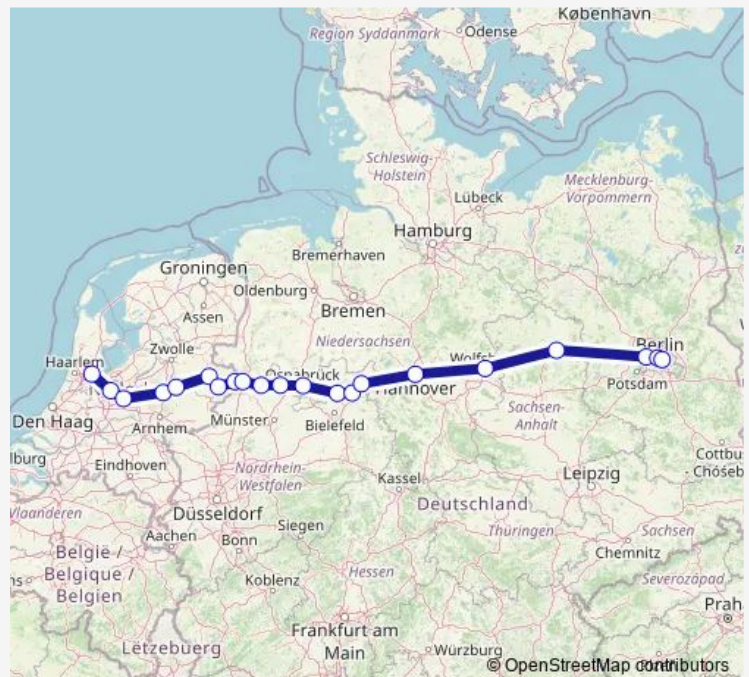

Rail IC 245

[Go to website](#)

Direction

Amsterdam Centraal — Berlin Ostbahnhof

21 stops

[Open route schedule](#)

Amsterdam Centraal

Hilversum

Amersfoort

Apeldoorn

Deventer

Almelo

Hengelo

Bad Bentheim(Gr)

Bad Bentheim

Rheine

Ibbenbüren

Osnabrück Hbf

Bünde(Westf)

Bad Oeynhausen

Minden(Westf)

Hannover Hbf

Wolfsburg Hbf

Stendal

Berlin-Spandau

Berlin Hbf (tief)

Berlin Ostbahnhof

Route schedule

Amsterdam Centraal — Berlin Ostbahnhof

Monday 05:02-07:21

Tuesday 05:02

Wednesday 05:02

Thursday 05:02

Friday 05:02

Saturday 05:02-07:21

Sunday —

Route info

Direction: Amsterdam Centraal

Stops: 21

Trip Duration: 6 hour 32 min

■ IC 245