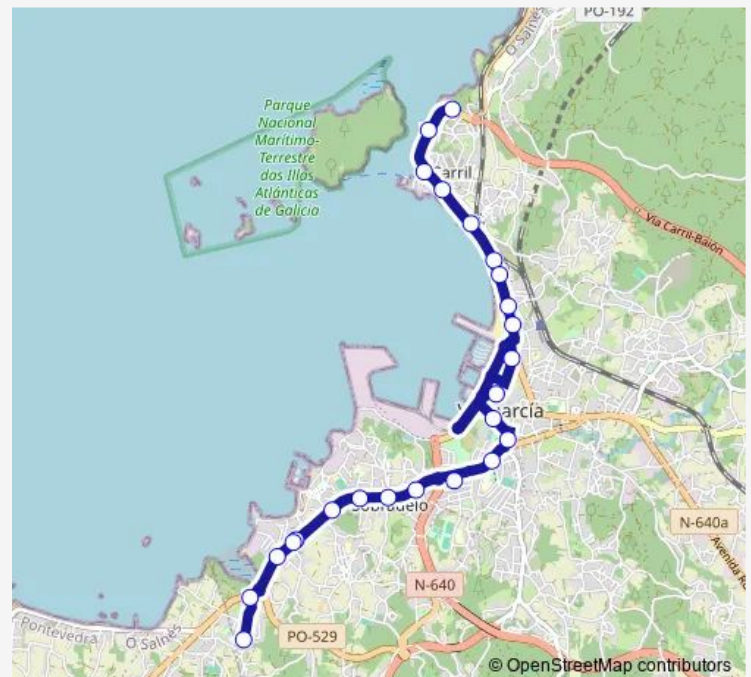

Vilagarcía-Avda. La Marin

Sindical/Alexandre Boveda

RIO DEL Con

Colexio Nacional

Piñeiriño

Vilabóa

Túnel Figueirido

Vilaxoan.San Cibrao

Vilaxoan.Sobran

Vilaxoan-A Lagoa

Vilaxoan.Freixo

Route schedule

Carril-Merendero — Urbanizacion O Rial

Monday	08:00-22:00
Tuesday	08:00-22:00
Wednesday	08:00-22:00
Thursday	08:00-22:00
Friday	08:00-22:00
Saturday	08:00-22:00
Sunday	15:30-21:00

Route info

Direction: Carril-Merendero

Stops: 24

Trip Duration: 0 hour 30 min

XG627011 — Carril-Merendero-Urbanizacion O Rial

Vilaxoan.Freixo 2

Rial 1

Urbanizacion O Rial

Wednesday 08:30-21:30

Thursday 08:30-21:30

Friday 08:30-21:30

Saturday 08:30-21:30

Sunday 16:00-21:30

Route info

Direction: Urbanizacion O Rial

Stops: 24