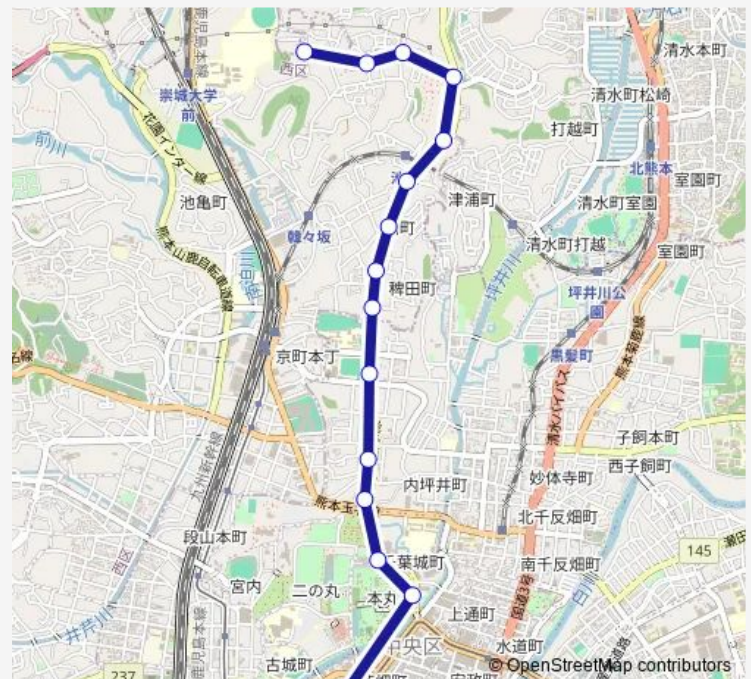

Bus A1-1 : 桜町バスターミナル→富尾団地

[Go to website](#)

Direction

桜町バスターミナル — 富尾団地

15 stops

[Open route schedule](#)

桜町バスターミナル

市役所前 (熊本)

家庭裁判所前

新堀町

裁判所前 (熊本市)

京町本丁

往生院前

出町三丁目

岩立小路

池田一丁目

池田二丁目

山伏塚

池田三丁目

長迫団地入口

富尾団地

Route schedule

桜町バスターミナル — 富尾団地

Monday 16:00-21:00

Tuesday 16:00-21:00

Wednesday 16:00-21:00

Thursday 16:00-21:00

Friday 16:00-21:00

Saturday 08:20-20:54

Sunday 08:25-20:35

Route info

Direction: 桜町バスターミナル

Stops: 15

Trip Duration: 0 hour 17 min

■ A1-1 : 桜町バスターミナル→富尾団地