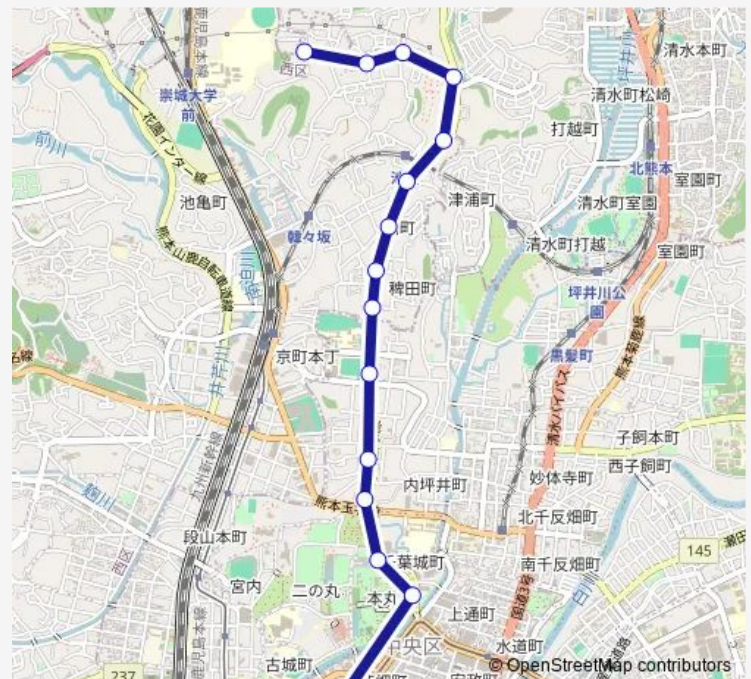

池田二丁目

山伏塚

池田三丁目

長迫団地入口

富尾団地

Route schedule

桜町バスターミナル — 富尾団地

Monday 16:00-21:00

Tuesday 16:00-21:00

Wednesday 16:00-21:00

Thursday 16:00-21:00

Friday 16:00-21:00

Saturday 08:20-20:54

Sunday 08:25-20:35

Route info

Direction: 桜町バスターミナル

Stops: 15

Trip Duration: 0 hour 22 min

■ A1-1 : 桜町バスターミナル→富尾団地

Bus time schedules and route maps are available in an offline PDF at busmaps.com. Use the busmaps.com website to see live bus times, train schedule or subway schedule, and step-by-step directions for all public transit in Kumamoto