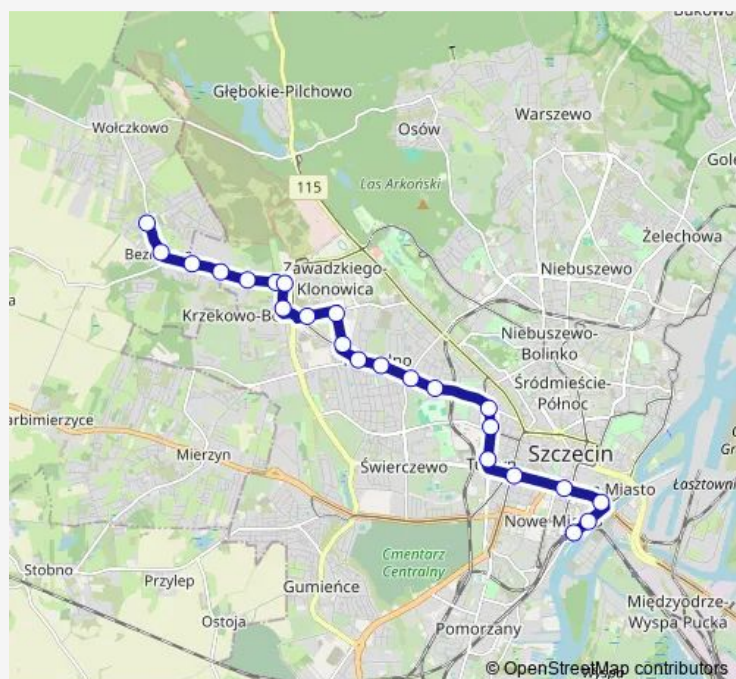

### Route schedule

Bezrzecze 11 — SKM Dworzec Główny (Kolumba) 12

Monday	04:04-02:46 <sup>+1</sup>
Tuesday	04:04-02:46 <sup>+1</sup>
Wednesday	04:04-02:46 <sup>+1</sup>
Thursday	04:04-02:46 <sup>+1</sup>
Friday	04:04-02:46 <sup>+1</sup>
Saturday	04:04-02:46 <sup>+1</sup>
Sunday	04:04-02:46 <sup>+1</sup>

### Route info

Direction: Bezrzecze 11

Stops: 23

Trip Duration: 0 hour 22 min

■ 527 — SKM Dworzec Gł. (Kolumba) - Klonowica Zaj./Bezrzecze

Dworcowa nż 23

SKM Dworzec Główny (Kolumba) 12