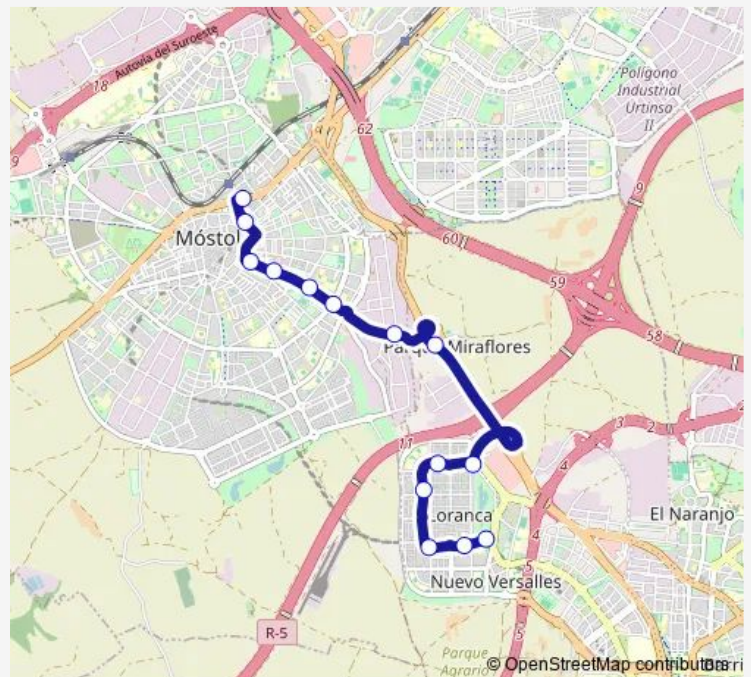

Simón Hernández-LAS Palmas

Simón Hernández-Mariblanca

Canarias-Luis Jimenez DE Asúa

Av.Portugal-Est.Móstoles Central

### Route schedule

Av.Pablo Iglesias-Gabriela Mistral — Av.Portugal-Est.Móstoles Central

Monday	04:00-21:00
Tuesday	04:00-21:00
Wednesday	04:00-21:00
Thursday	04:00-21:00
Friday	04:00-21:00
Saturday	04:00-21:00
Sunday	04:00-21:00

### Route info

Direction: Av.Pablo Iglesias-Gabriela Mistral

Stops: 14

Trip Duration: 0 hour 30 min

## Direction

Pºgoya-Av.Portugal — Av.Pablo Iglesias-Gabriela Mistral

15 stops

[Open route schedule](#)

Pºgoya-Av.Portugal

Canarias-Biblioteca

Simón Hernández-Cartaya

Simón Hernández-LAS Palmas