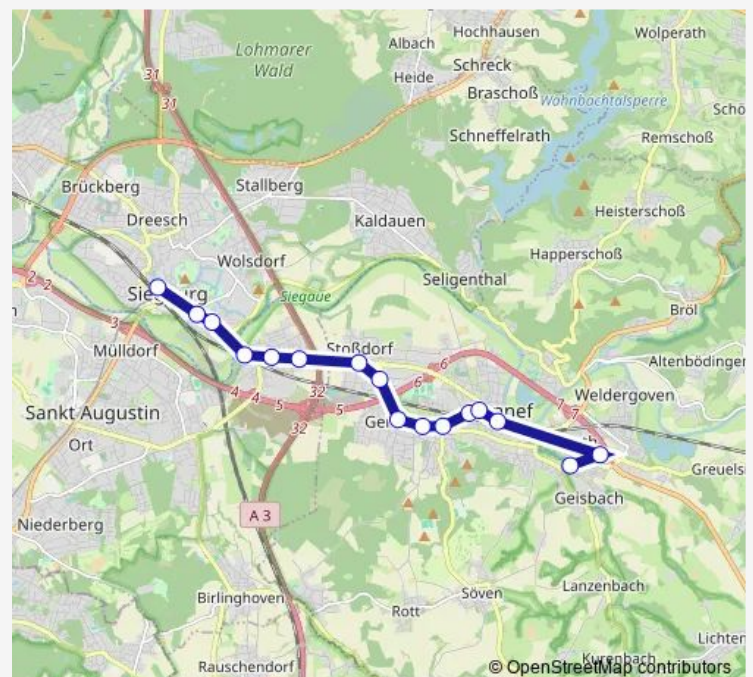

### Direction

Siegburg Bf — Hennef Schulen Hanftalstr.

16 stops

[Open route schedule](#)

Siegburg Bf

Siegburg Wilhelm-Ostwald-Str.

Siegburg Beethovenstr.

Sankt Augustin Brückenstr.

Hennef Mozartstr.

Hennef Bf

Hennef Gesamtschule Meiersheide

Hennef Schulen Hanftalstr.

### Route schedule

Siegburg Bf — Hennef Schulen Hanftalstr.

Monday	04:57-00:09 <sup>+1</sup>
Tuesday	04:57-00:09 <sup>+1</sup>
Wednesday	04:57-00:09 <sup>+1</sup>
Thursday	04:57-00:09 <sup>+1</sup>
Friday	04:57-00:09 <sup>+1</sup>
Saturday	05:39-00:09 <sup>+1</sup>
Sunday	07:39-00:09 <sup>+1</sup>

### Route info

Direction: Siegburg Bf

Stops: 16

Trip Duration: 0 hour 31 min